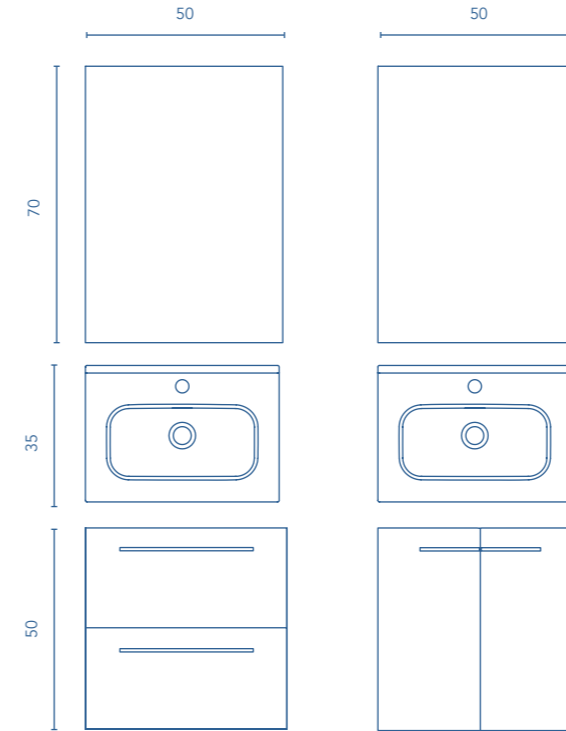

Espejo:
Profundidad 1,5cm.

Lavabo:
Espesor del lavabo 1,9cm.

Mueble:
Profundidad 35cm.

Distribución interior puertas:
1 estante de madera.

Contenido del pack:
Mueble + lavabo + espejo.

66 x 85 x 53,5 cm

Acabados

GRIS ARENADO

NOGAL ARENADO

BLANCO

ANTRACITA

MÁS INFORMACIÓN

Grifería, válvula y sifón no incluidos en los conjuntos, para más información ver página: 253.
Las medidas de los productos arriba expuestos se representan en centímetros.