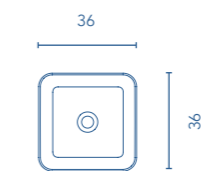

NEW ZALA Fondo 36		
REF.	€	
36	125817	99

Acabado brillo.
Profundidad de seno: 12,5cm.