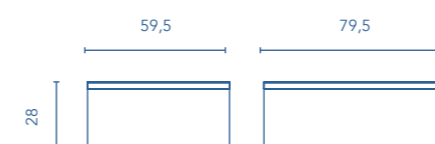

MUEBLES Y AUXILIARES