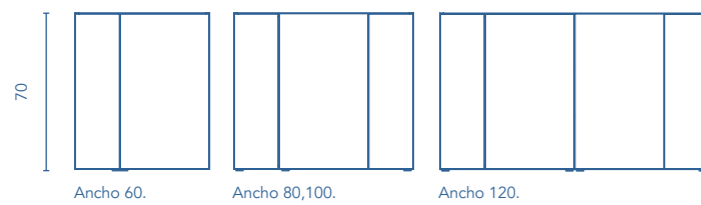

APOLO Profundidad 15,4

	REF.	€	REF.	€
60	123033	293	123036	309
80	123037	351	123040	368
100	124595	379	124597	396
120	123041	408	123044	428

Distribución interior: 2 estantes de cristal.