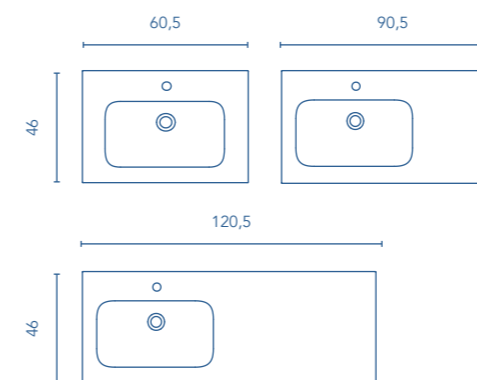

Acabado mate.
Profundidad de seno: 14,5 cm.
Espesor lavabo: 1,5cm.

LAVABO CERÁMICO

SLIM Fondo 46

	REF.	€
60	123341	96
NEW 90	125315	175
NEW 120	125316	250

Acabado brillo.
Profundidad de seno: 12,5 cm.
Espesor lavabo: 2cm.

Acabado brillo.
Profundidad de seno: 12 cm.
Espesor lavabo: 1,5cm.

MÁS INFORMACIÓN

Espejos, camerinos y luminarias en página 242. Las medidas de los productos arriba expuestos se representan en centímetros. Consultar cuadro de compatibilidad colección/lavabos en la página 255.