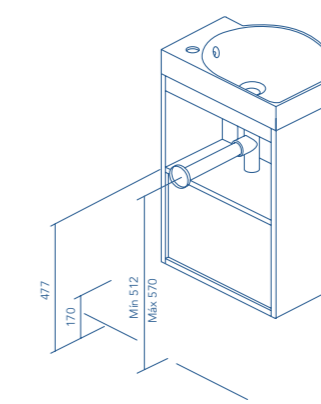

ELEGANCE

1 Puerta