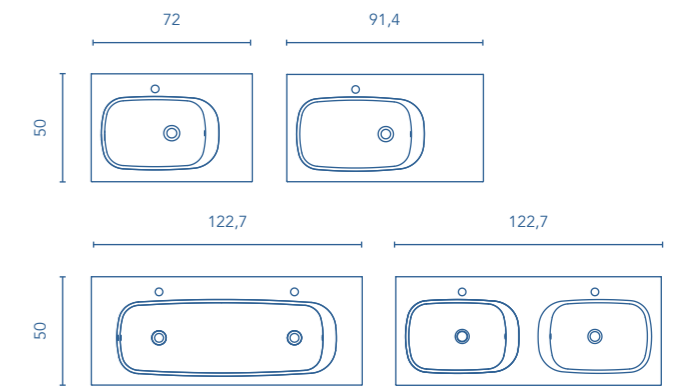

Acabados

LAVABO CERÁMICO

COOL Fondo 50		REF.	€
75		120041	172
95		120042	205
125		120043	350

Acabado brillo.
Profundidad de seno: 8,5cm.
Espesor del lavabo: 5cm.

LAVABO GEL COAT

SOLEIL Fondo 50		REF.	€
70		121974	172
90		121975	205
120 1 seno		122378	350
120 2 senos		121976	350