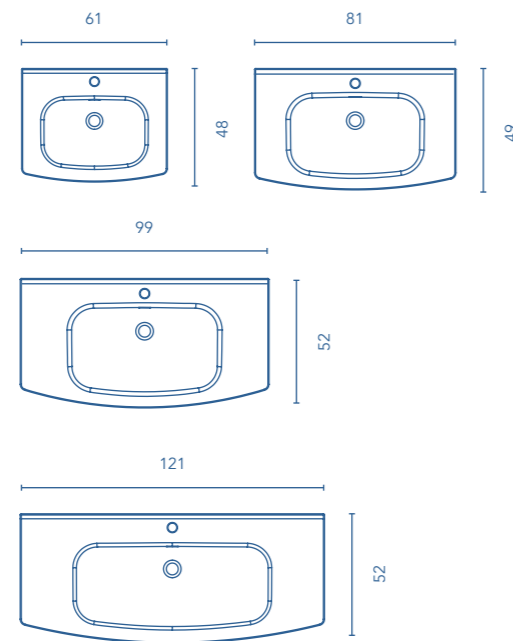

TREND Fondo 48-52		
REF.	€	
60	124591	135
80	123067	157
100	123068	199
120	124592	314

Acabado brillo.
Lavabo curvo.
Profundidad de seno: 15cm.
Espesor lavabo: 2cm.

MÁS INFORMACIÓN

Las medidas de los productos arriba expuestos se representan en centímetros.

Lavabos cerámicos sobre encimera

SELF Fondo 37		
REF.	€	
48	125295	99

Acabado brillo.
Profundidad de seno: 13,5cm.

GALAXY Fondo 51,2		
REF.	€	
41	116985	99

Acabado brillo.
Profundidad de seno: 14,5cm.

NEW NOMIA Fondo 39		
REF.	€	
50	125818	99

Acabado brillo.
Profundidad de seno: 13cm.

NEW NYSA Diámetro 35		
REF.	€	
35	125816	99

Acabado brillo.
Profundidad de seno: 12,5cm.

NEW ZALA Fondo 36		
REF.	€	
36	125817	99

Acabado brillo.
Profundidad de seno: 12,5cm.