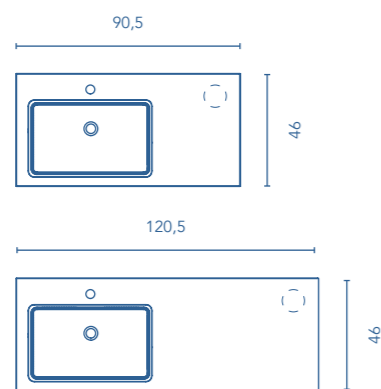

MOON TECNOLÓGICO Fondo 46		REF.	€
90	Seno desplazado	125616	384
120	Seno desplazado	125615	435

Lavabo con carga de inducción.
Acabado mate.
Profundidad de seno: 14,5 cm.
Espesor lavabo: 1,5cm.