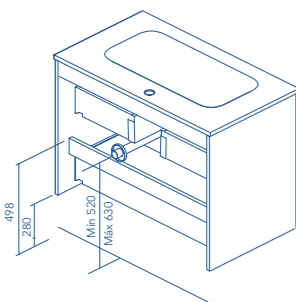

ALFA Fondo de tubería 7cm.

2 Cajones