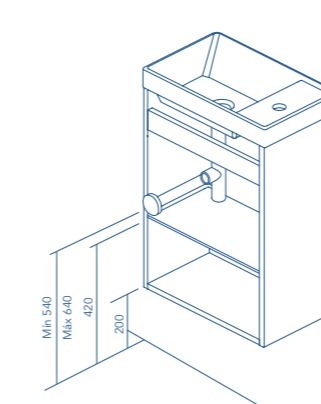

LOVE Fondo de tubería 9cm.

2 Cajones

2 Cajones

3 Cajones

2 Cajones - 1 Puerta

2 Cajones

2 Cajones

2 Cajones - 1 Puerta

2 Puertas - 2 Cajones

2 Puertas

2 Cajones

3 Puertas

2 Cajones

3 Cajones

1 Puerta

1 Puerta

MÁS INFORMACIÓN

Las cotas indicadas en los dibujos son en función de la altura de la pata del conjunto, en caso de que el mueble vaya suspendido y esta altura no se respete, dichas cotas también variarán. Cotas de estos esquemas representadas en milímetros.