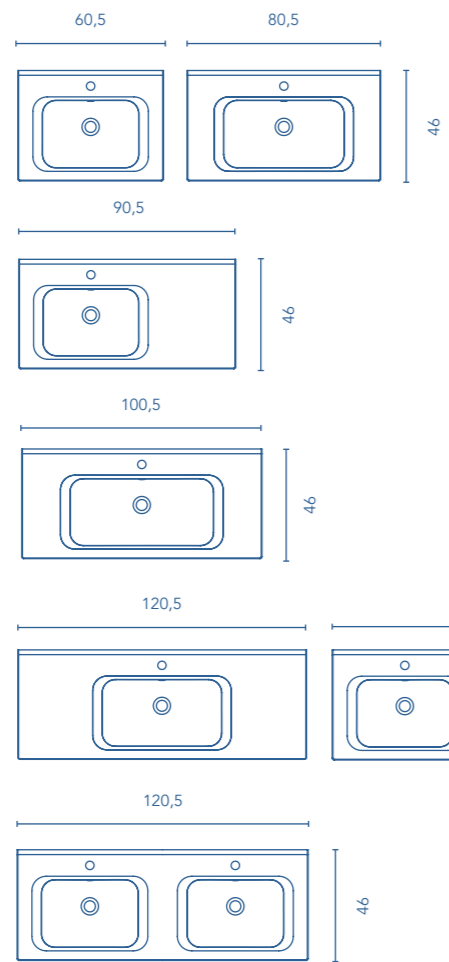

LAVABOS

Lavabos gel coat

NOTTE Fondo 46		REF.	€
60		124849	138
80		124850	165
90	Seno desplazado	125180	177
100		124851	209
120	Seno central	125182	250
120	Seno desplazado	125181	250
120	Doble seno	124852	338

Acabado brillo.
Profundidad de seno: 12cm.
Espesor lavabo: 1,5cm.