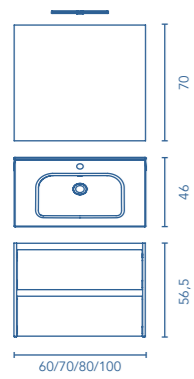

* Conjunto de luminaria Lucce 30 LED + espejo Murano + lavabo Slim + mueble Sansa.

Set		Profundidad 46					
		REF.	REF.	REF.	REF.	REF.	€
Set 60	Conjunto completo*	C0072639	C0072640	C0072471	C0072637	C0072638	264
2 cajones	Mueble + Lavabo	C0072479	C0072480	C0072481	C0072477	C0072478	230
Set 70	Conjunto completo*	C0072643	C0072644	C0072472	C0072641	C0072642	282
2 cajones	Mueble + Lavabo	C0072484	C0072485	C0072486	C0072482	C0072483	250
Set 80	Conjunto completo*	C0072647	C0072648	C0072473	C0072645	C0072646	299
2 cajones	Mueble + Lavabo	C0072489	C0072490	C0072491	C0072487	C0072488	259
Set 100	Conjunto completo*	C0072651	C0072652	C0072474	C0072649	C0072650	349
2 cajones	Mueble + Lavabo	C0072494	C0072495	C0072496	C0072492	C0072493	309