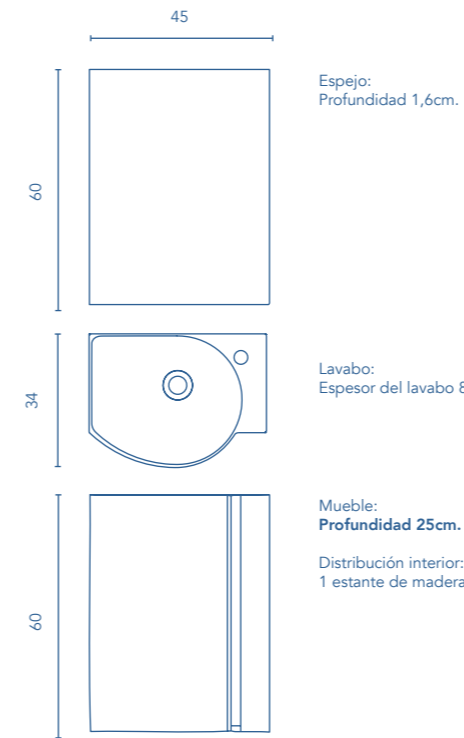

Contenido del pack:
Mueble + lavabo + espejo.
47 x 62,5 x 28,7 cm