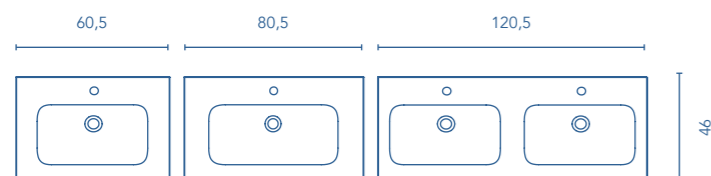

LAVABO MINERALMARMO®

SALONE Fondo 46		
REF.	€	
60	124007	209
80	124491	256
120	124652	370

Acabado brillo.
Profundidad de seno: 11cm.
Espesor lavabo: 1,5cm.