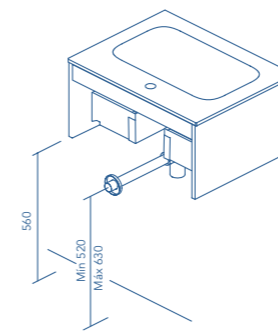

GO ON Fondo de tubería 7cm.

STRUCTURE Fondo de tubería 7,3cm.

2 Cajones

2 Puertas - 2 Cajones

VIDA Fondo de tubería 7cm.

1 Cajón

2 Cajones

SOFT Fondo de tubería 6,4cm.