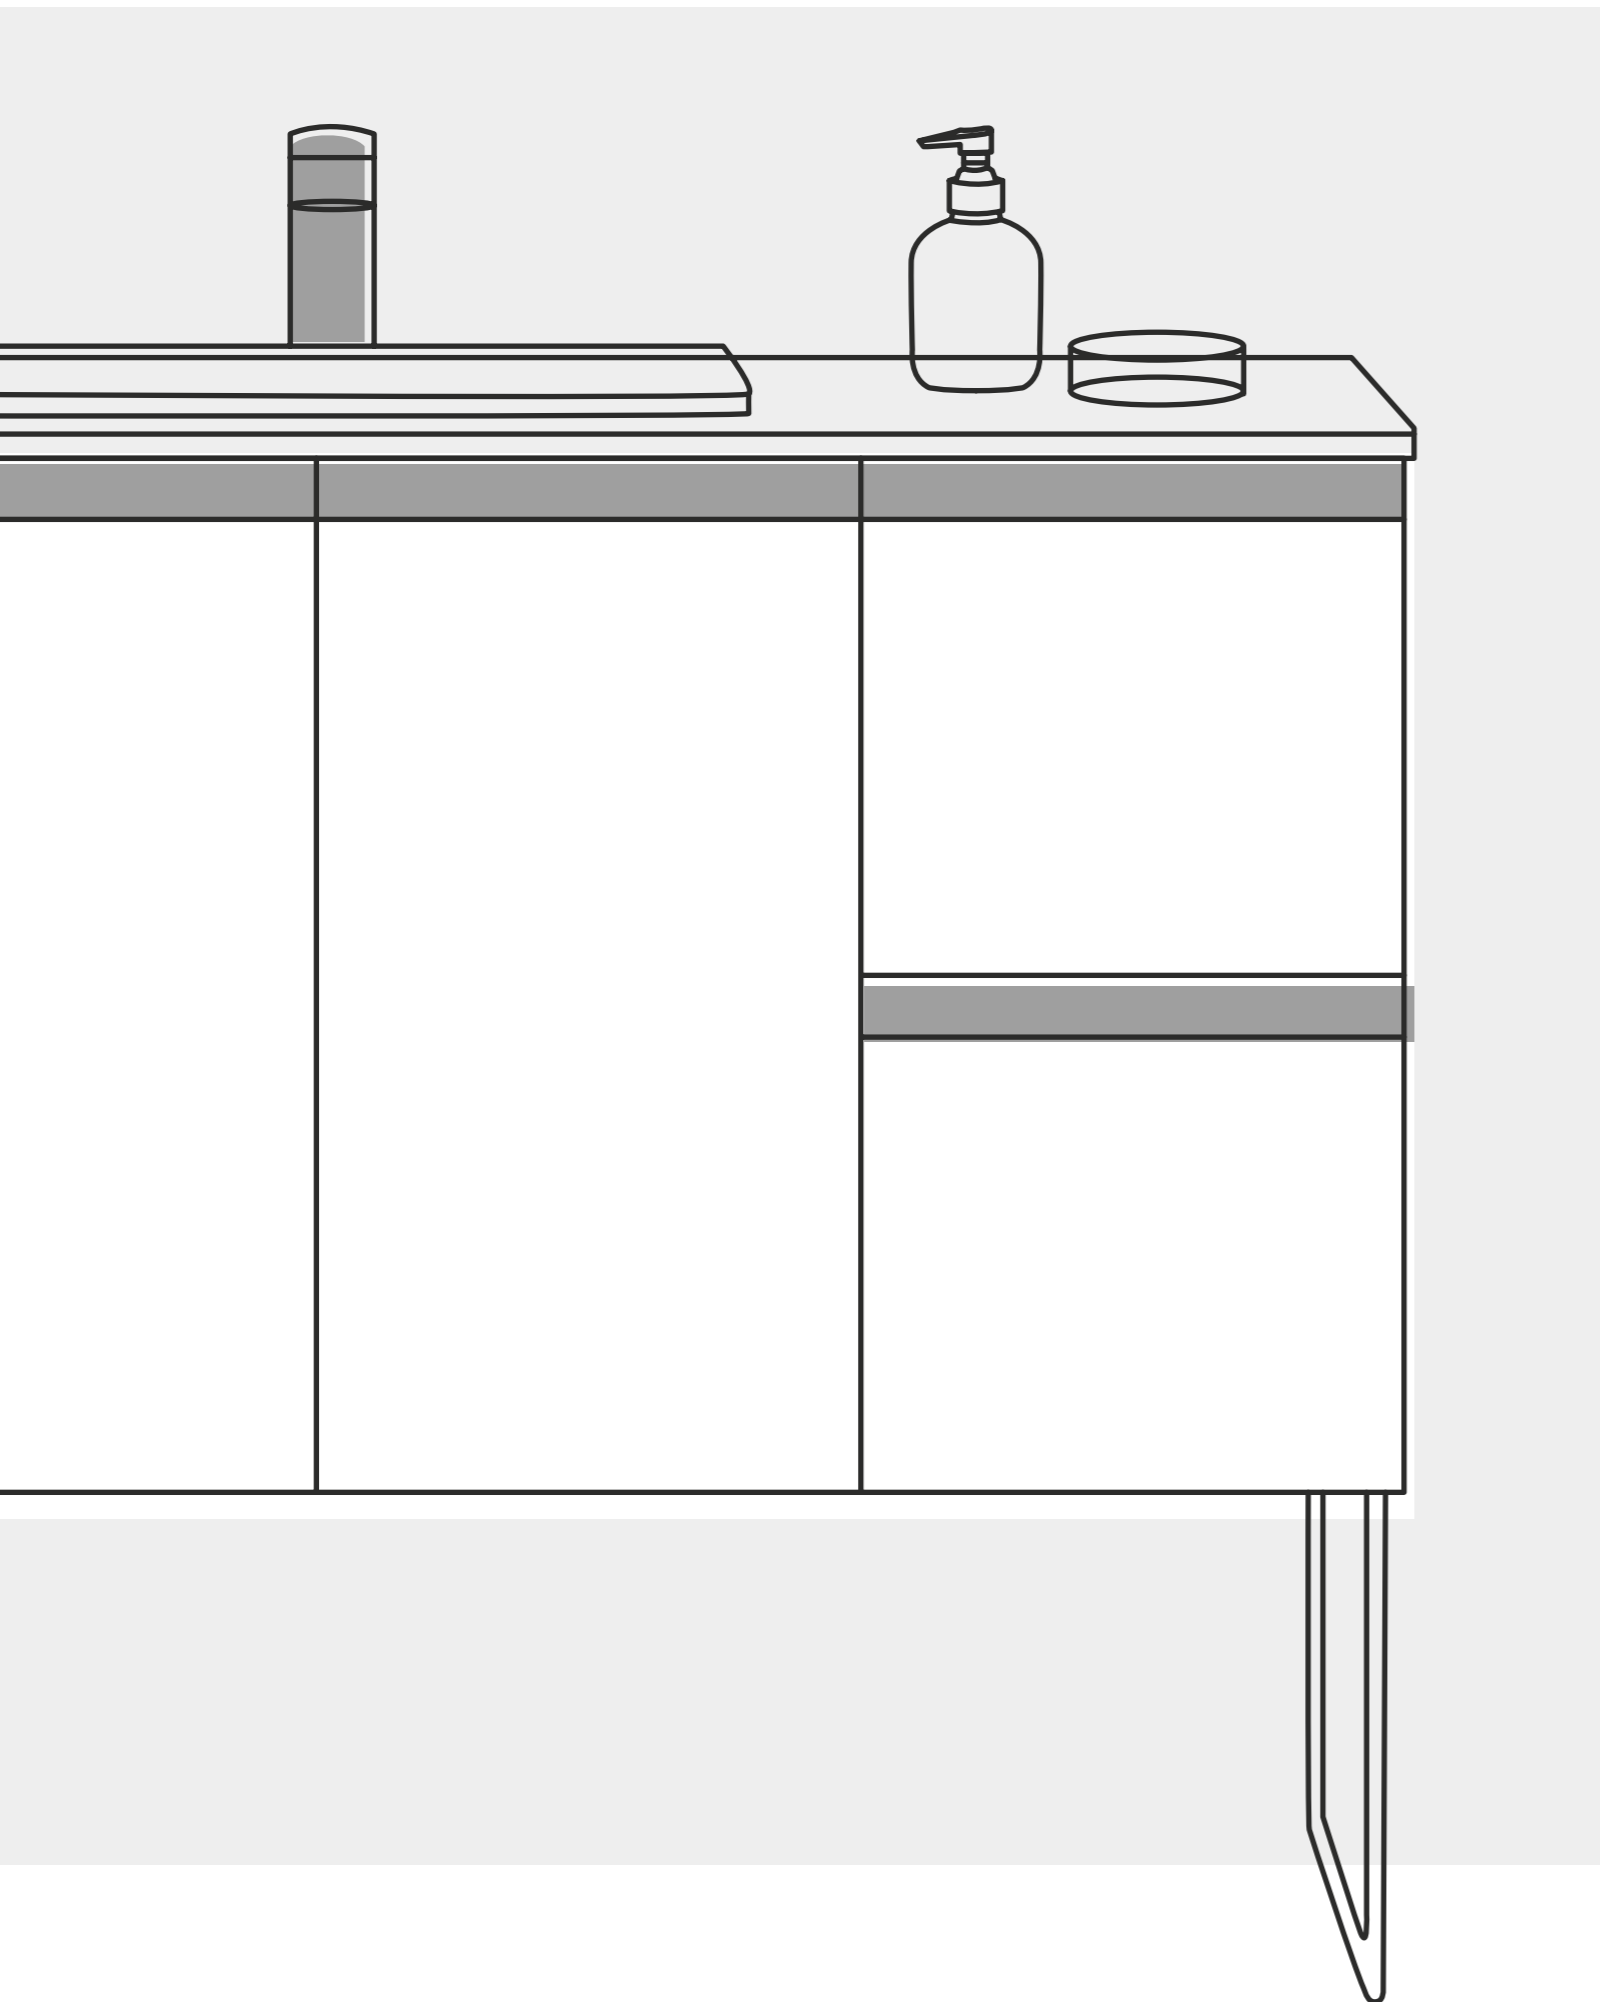

ÍNDICE

TODO NUESTRO
PRODUCTO EN STOCK

COLECCIONES

- 12 GO ON ^{NEW}
- 28 STRUCTURE
- 46 SOFT
- 60 ALFA
- 74 VIDA
- 92 ONIX+ ^{NEW}
- 108 LIFE
- 122 LOVE

SETS Y PACKS

- 138 VITALE
- 156 LOOK+ ^{NEW}
- 168 SANSA
- 176 CONFORT
- 184 EASY
- 192 ROUND
- 200 STREET
- 206 ENJOY
- 212 ELEGANCE

DUCHA

- 220 KURAI ^{NEW}
- 238 ACCESORIOS ^{NEW}

INFORMACIÓN TÉCNICA

- 242 ACCESORIOS
- 254 CARACTERÍSTICAS
- 258 COLOCACIÓN SIFÓN
- 262 ACABADOS