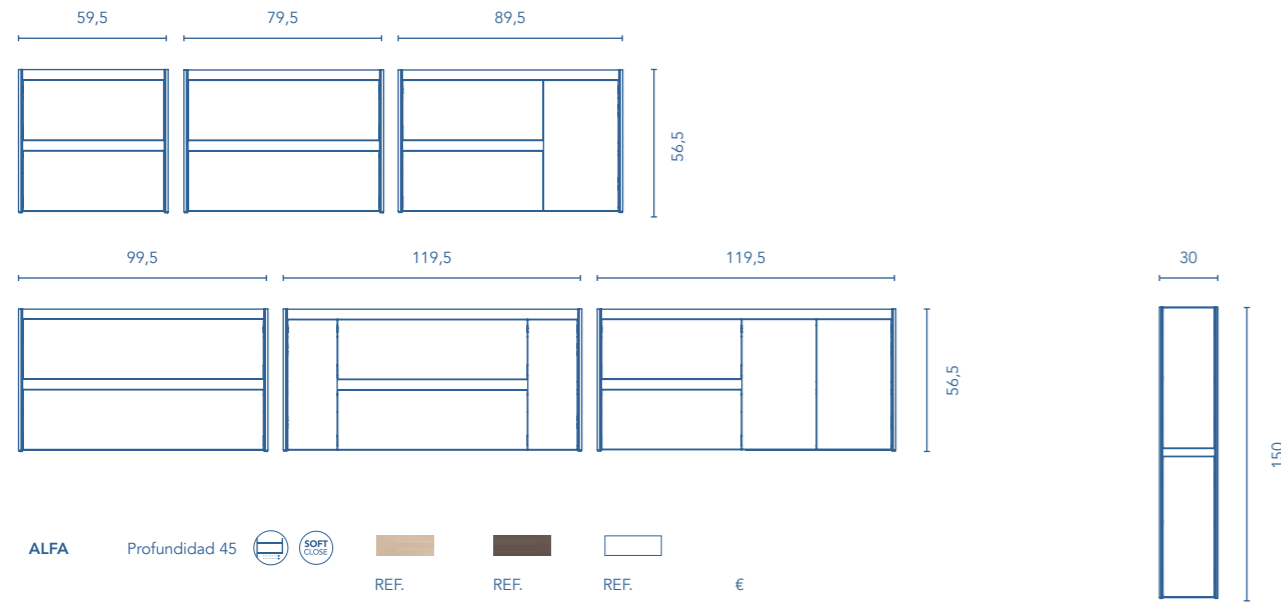

ALFA

MUEBLES Y AUXILIAR

ALFA	Profundidad 45	REF.	REF.	REF.	€
60	2C.	124012	124013	124011	266
80	2C.	124522	124523	124521	300
90	2C. 1P.	124015	124016	124014	331
100	2C.	124525	124526	124524	365
120	1P. 2C. 1P.	124528	124529	124527	439
120	2C. 2P.	124018	124019	124017	428

COLUMNA	Profundidad 24	REF.	REF.	REF.	€
30	2P. Rev.	124021	124022	124020	189

Mueble 120 1P. 2C. 1P. compatible únicamente con lavabo seno centrado.
Mueble 120 2C. 2P. compatible únicamente con lavabos seno desplazado y doble seno.

Distribución interior: 2 estantes móviles de madera y 1 estante fijo de madera.