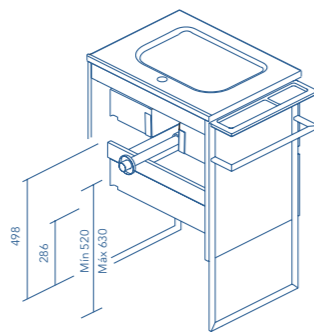

STRUCTURE Fondo de tubería 7,3cm.

2 Cajones