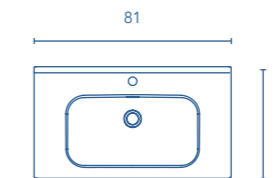

BEAUTY Fondo 46

REF.	€
60	123497 109
80	123498 130
100	124782 174
120	124783 301

Acabado brillo.
Profundidad de seno: 12cm
Espesor del lavabo 1,8cm