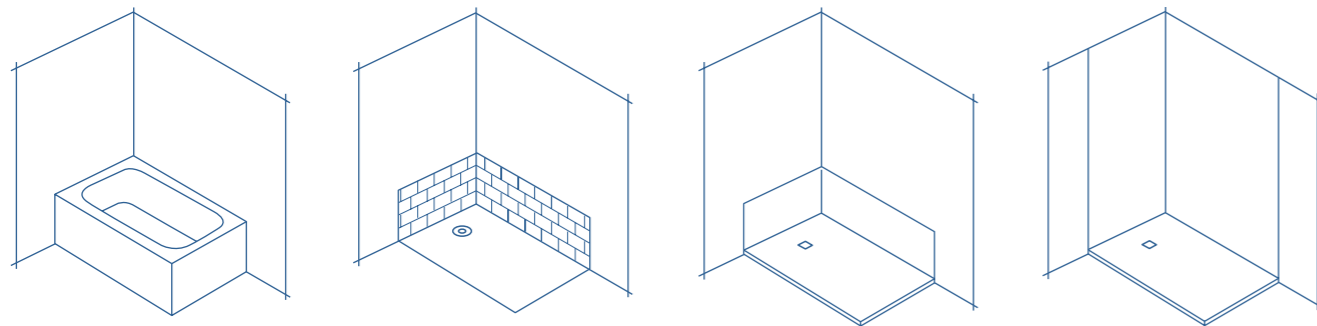

	€
70 x 240	330
80 x 240	370
90 x 240	410
100 x 240	450

Ambas texturas disponibles en todos los colores

Para realizar un pedido de paneles es imprescindible adjuntar tu plano

INSTALACIÓN DE PANELES

*Sustitución de bañera por plato de ducha