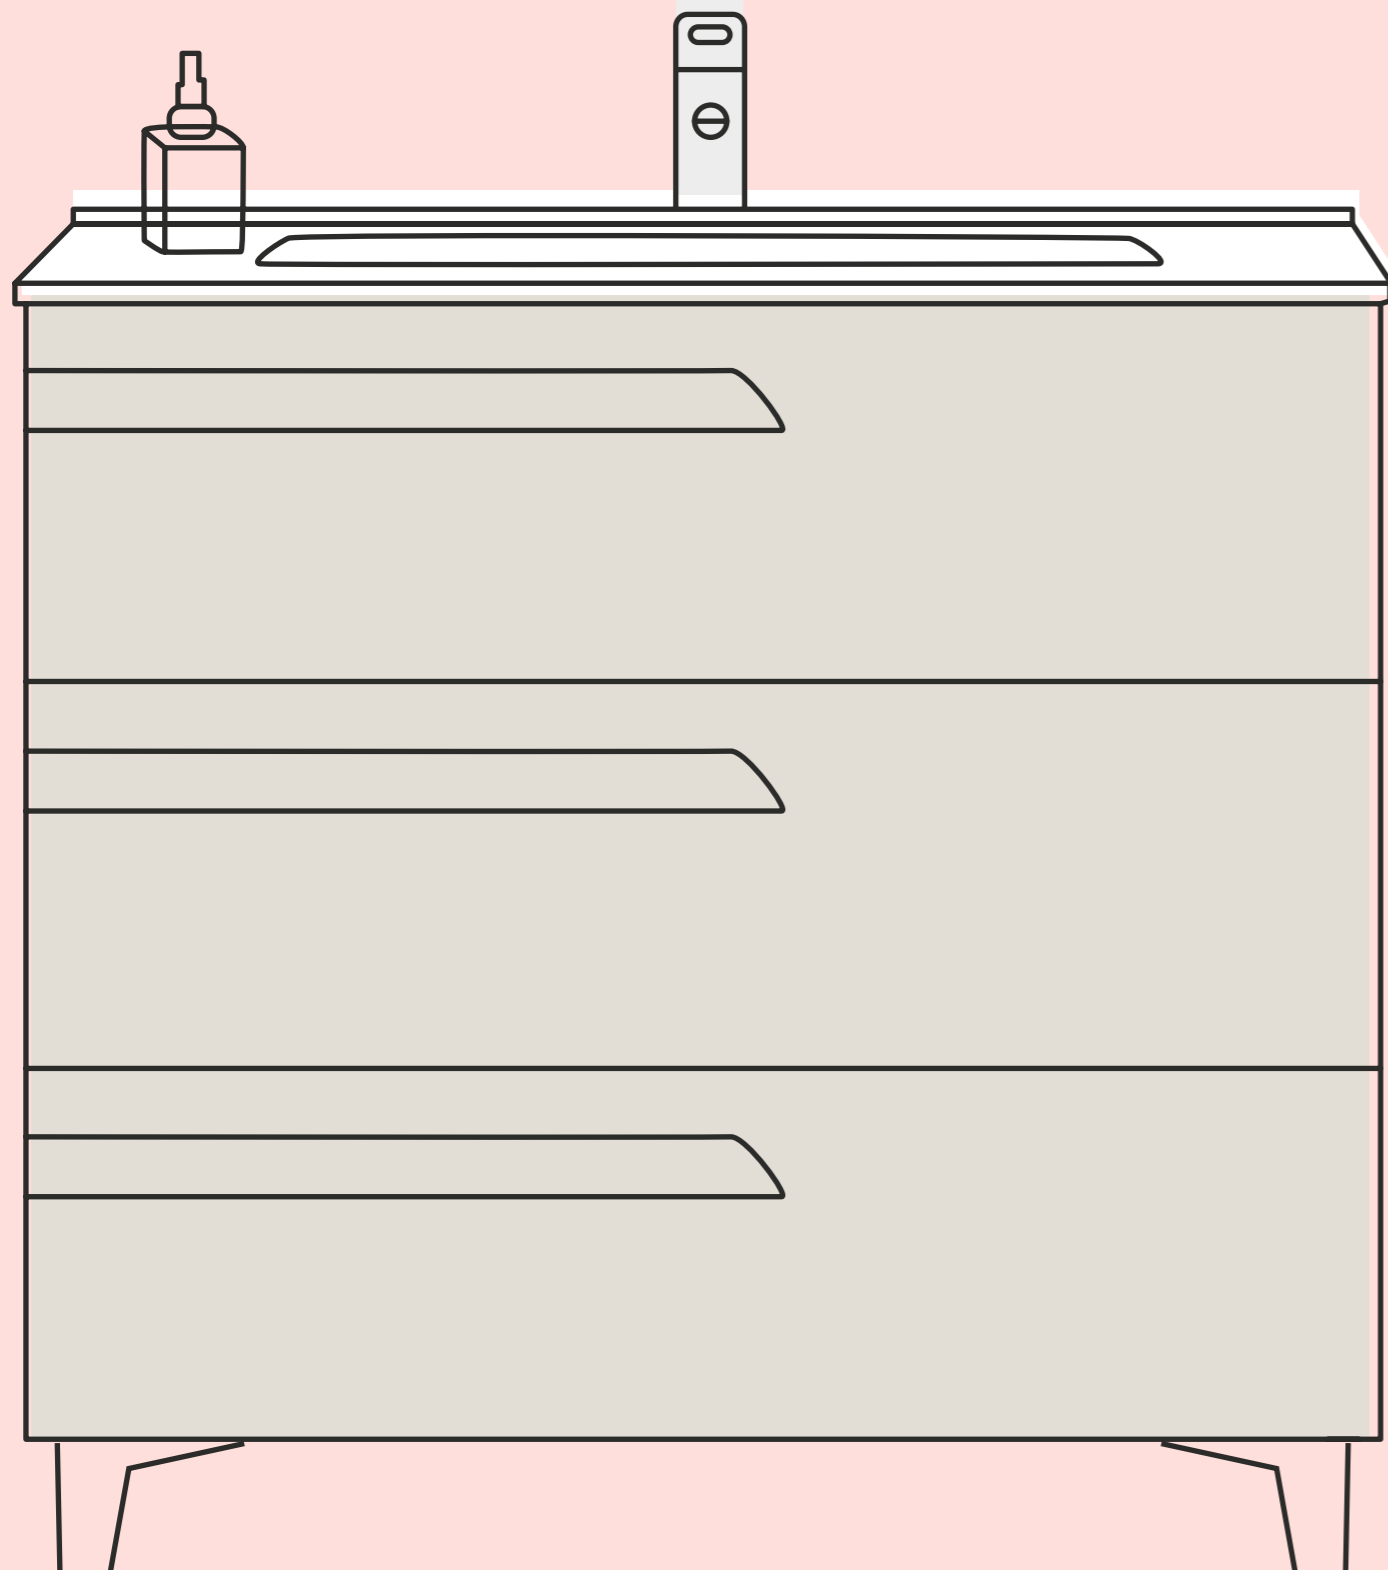

SETS Y PACKS

VITALE
LOOK+ ^{NEW}
SANSA
CONFORT
EASY
ROUND
STREET
ENJOY
ELEGANCE