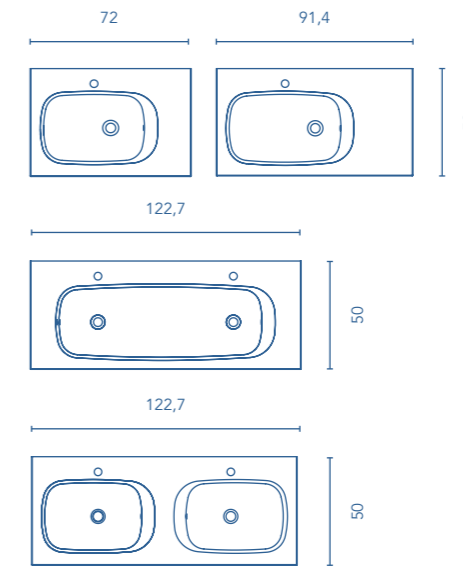

SOLEIL Fondo 50		REF.	€
70		121974	172
90		121975	205
120	1 seno	122378	350
120	2 senos	121976	350

Acabado brillo.
Profundidad de seno: 9,5cm.
Espesor del lavabo: 3,5cm.

SIFÓN + TUBO PROLONGADOR

Uds.	REF.	€
1	184115	54

PATAS

Uds.	REF.	€
2	120900	26

Altura de la pata: 27cm.

VÁLVULA CLICKER REDONDA 4CM

Uds.	REF.	€
1	121398	33

MÁS INFORMACIÓN

Las medidas de los productos arriba expuestos se representan en centímetros.