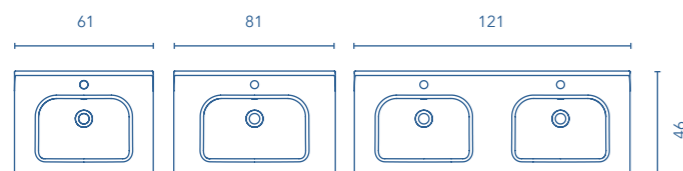

LAVABOS CERÁMICOS

SLIM Fondo 46		
REF.	€	
60	123341	96
80	123343	114
120	123345	288

Acabado brillo.
Profundidad de seno: 12,5cm.
Espesor lavabo: 2cm.