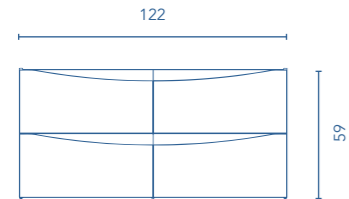

MUEBLES Y AUXILIARES

LOVE	Profundidad 49		REF.	REF.	REF.	REF.	€
70	2C.		125534	125183	123898	123899	305
90	2C.		125535	125184	123902	123903	338
120	4C.		125536	125185	123906	123907	493

NEW ENCIMERAS	Espesor 1,9. DM.		REF.	REF.	REF.	REF.	€
70	Con agujero		125542	125541	125539	125540	68
90	Con agujero		125546	125545	125543	125544	78
120	Con agujero		125550	125549	125547	125548	98

COLUMNA	Profundidad 35		REF.	REF.	REF.	REF.	€
35	2P. Der.		125537	125186	123910	123911	249
35	2P. Izq.		125538	125187	123914	123915	249

Distribución interior: 4 estantes móviles de cristal y 1 estante fijo de madera.

ALTOS	Profundidad 15		REF.	REF.	€	REF.	REF.	€
35	1P. Rev.		C0072561	C0072030	116	C0070619	C0070620	99
50	2P.		C0072565	C0072034	135	C0070623	C0070624	125

Distribución interior: 2 estantes de cristal, para acabados lacados, 2 estantes de madera.