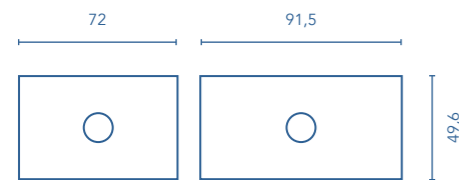

MUEBLES Y AUXILIARES

LOVE	Profundidad 49		REF.	REF.	REF.	REF.	€
70	2C.		125534	125183	123898	123899	305
90	2C.		125535	125184	123902	123903	338
120	4C.		125536	125185	123906	123907	493

NEW ENCIMERAS	Espesor 1,9. DM.		REF.	REF.	REF.	REF.	€
70	Con agujero		125542	125541	125539	125540	68
90	Con agujero		125546	125545	125543	125544	78
120	Con agujero		125550	125549	125547	125548	98

COLUMNA	Profundidad 35		REF.	REF.	REF.	REF.	€
35	2P. Der.		125537	125186	123910	123911	249
35	2P. Izq.		125538	125187	123914	123915	249

Distribución interior: 4 estantes móviles de cristal y 1 estante fijo de madera.

ALTOS	Profundidad 15		REF.	REF.	€	REF.	REF.	€
35	1P. Rev.		C0072561	C0072030	116	C0070619	C0070620	99
50	2P.		C0072565	C0072034	135	C0070623	C0070624	125

Distribución interior: 2 estantes de cristal, para acabados lacados, 2 estantes de madera.