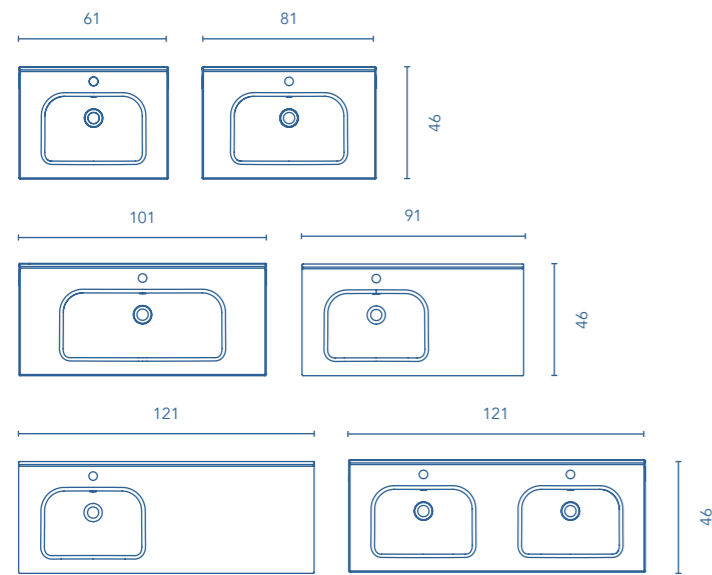

LAVABO CERÁMICO

SLIM Fondo 46	REF.	€
60	123341	96
80	123343	114
NEW 90 Seno desplazado	125315	175
100	123344	156
NEW 120 Seno desplazado	125316	250
120 Doble seno	123345	288

Acabado brillo.
Profundidad de seno: 12,5cm.
Espesor lavabo: 2cm.