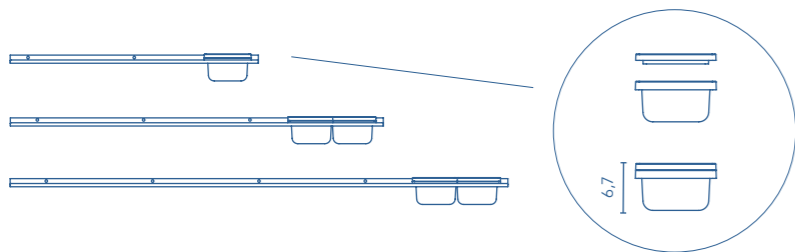

COLUMNA	Profundidad 24	REF.	REF.	REF.	€	REF.	€
30	2P. Rev.	125128	125733	125129	195	125126	213

Distribución interior: 2 estantes móviles de cristal y 1 estante fijo de madera.

ALTO	Profundidad 18	REF.	REF.	REF.	€	REF.	€
30	1P. Rev.	125264	125734	125265	120	125262	140

Distribución interior: 1 estante móvil de cristal.

REPISA	Profundidad 14	REF.	€
60	1 Caja	125266	40
90	2 Cajas	125267	60
120	2 Cajas	125268	85

Repisa compatible únicamente con espejo Murano.