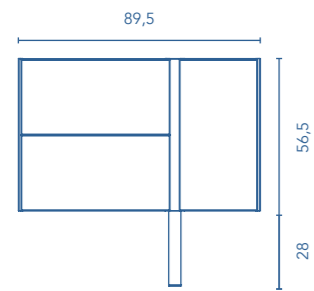

MUEBLES Y AUXILIARES

GO ON	Profundidad 45	REF.	REF.	REF.	€
90	2C. 1P.	125682	125683	125681	885
120	2C. 1P.	125685	125686	125684	935

Distribución interior puerta: 1 estante móvil de cristal.
Laterales en lacado blanco mate y estructura de pata en blanco mate.