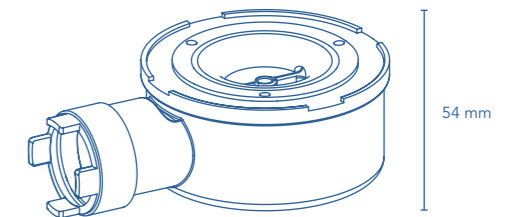

REJILLA / DESAGÜE