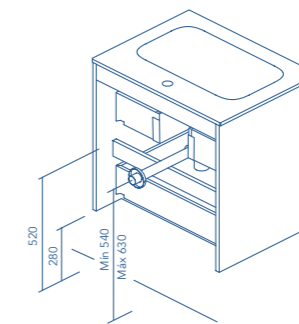

GO ON Fondo de tubería 7cm.

STRUCTURE Fondo de tubería 7,3cm.

2 Cajones

2 Puertas - 2 Cajones

VIDA Fondo de tubería 7cm.

1 Cajón

2 Cajones

SOFT Fondo de tubería 6,4cm.