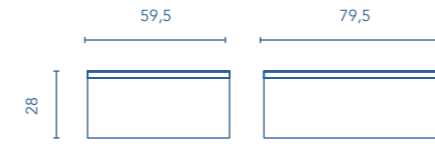

MUEBLES Y AUXILIARES