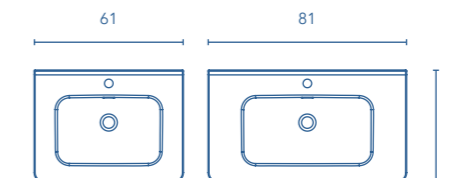

Acabado brillo.
Profundidad de seno: 12,5cm
Espesor lavabo: 2cm

Lavabos cerámicos

PIAZZA Fondo 46

REF.	€
60	124721 96
70	124722 108
80	124723 114
100	124724 156
120	124725 288

Acabado brillo.
Profundidad de seno: 12cm.
Espesor lavabo: 2,5cm.