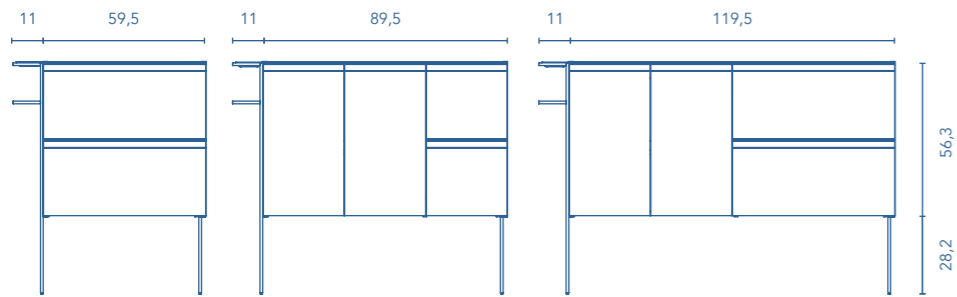

MUEBLES Y AUXILIARES

STRUCTURE	Profundidad 45	REF.	REF.	REF.	€	REF.	€
60 +10	2C.	C0071886	C0072309	C0071887	347	C0071884	399
90 +10	2P. 2C.	C0071890	C0072310	C0071891	425	C0071888	496
120 +10	2P. 2C.	C0071894	C0072311	C0071895	494	C0071892	577

Estructura de toallero y pata reversible incluidas en el conjunto.

Posibilidad de customizar tu mueble según tus necesidades. Añade doble toallero con una pata toallero extra o ahorra espacio formando tu conjunto con dos patas bajas.

CUSTOMIZA TU MUEBLE SEGÚN TUS NECESIDADES

NEW PATA TOALLERO	REF.	€	NEW PATA BAJA	REF.	€
1 Ud.	125735	55	1 Ud.	125736	30

Medidas: 11 x 84,5 x 43