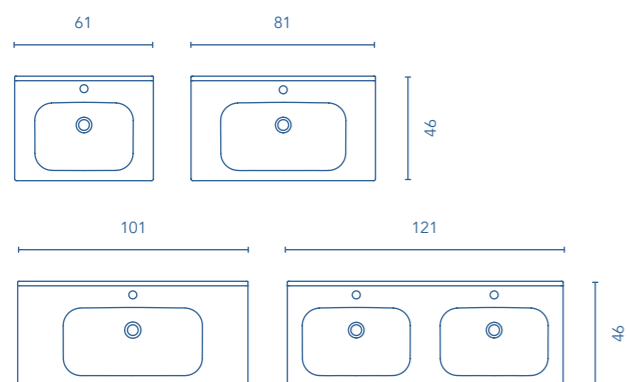

PIAZZA Fondo 46

REF.	€
60	124721 96
80	124723 114
100	124724 156
120	124725 288

Acabado brillo.
Profundidad de seno: 12cm.
Espesor del lavabo: 2,5cm.