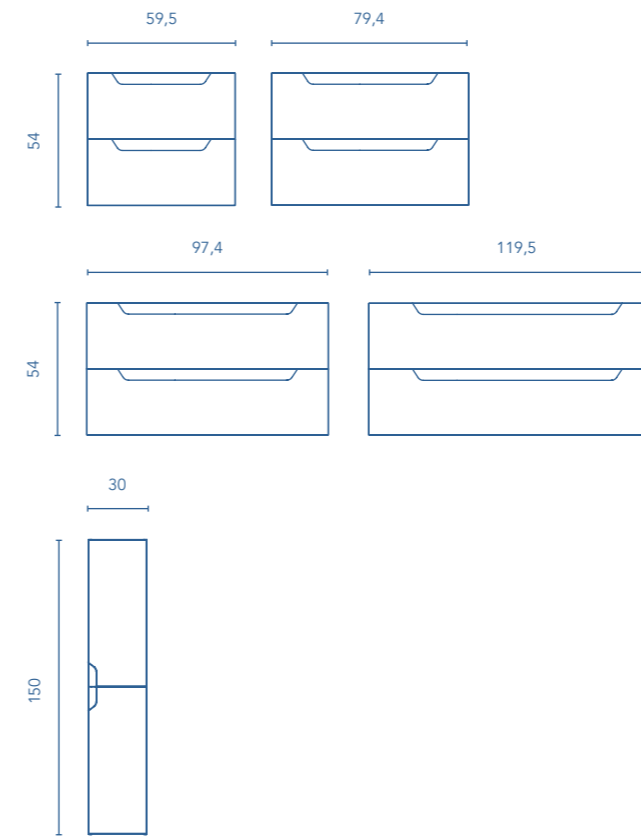

MUEBLES Y AUXILIAR