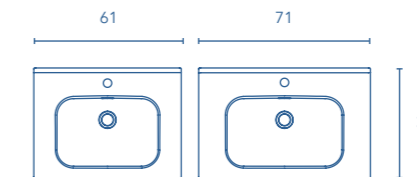

Lavabos cerámicos

PIAZZA Fondo 46

REF.	€
60	124721 96
70	124722 108
80	124723 114
100	124724 156
120	124725 288

Acabado brillo.
Profundidad de seno: 12cm.
Espesor lavabo: 2,5cm.