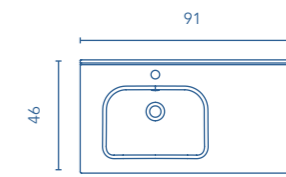

LAVABO CERÁMICO

NEW SLIM Fondo 46	REF.	€
90 Seno desplazado	125315	175
120 Seno desplazado	125316	250

Acabado brillo.
Profundidad de seno: 12,5 cm.
Espesor lavabo: 2cm.