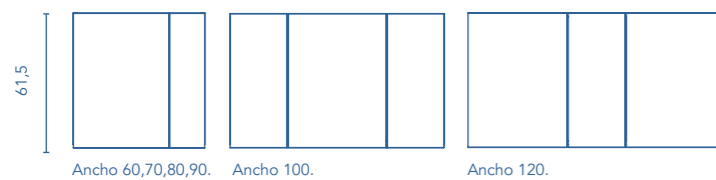

Distribución interior: 2 estantes de cristal.

Camerino con bisagras de cierre amortiguado. Perfil disponible en dos acabados, lacado blanco y melamina gris metálica.

NIKA Profundidad 13,5

	REF.	€	REF.	€
60	119113	184	119865	198
70	119114	189	119754	224
80	119115	200	120094	233
90	119116	216	119755	241
100	119117	243	120316	268
120	119118	274	119756	301