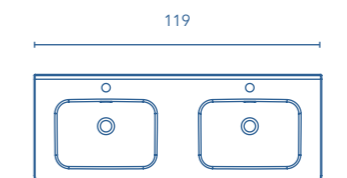

MÁS INFORMACIÓN

Las medidas de los productos arriba expuestos se representan en centímetros.