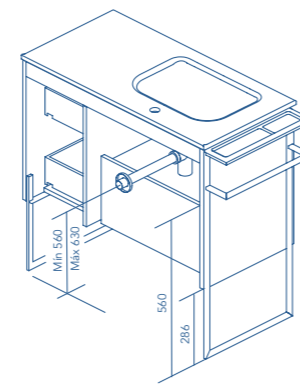

2 Puertas - 2 Cajones