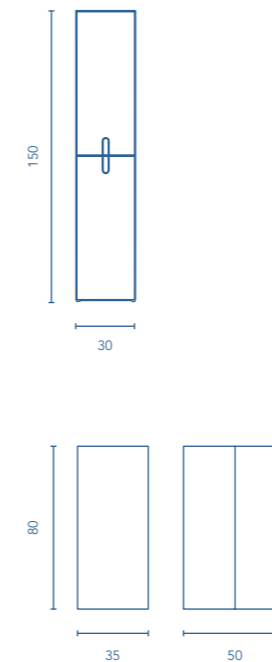

SET 80

ROUND

LAVABO CERÁMICO TREND
CON GRAN PROFUNDIDAD
DE SENO.

* Conjunto de luminaria Luce 30 LED + espejo Murano + lavabo Trend + mueble Round.

Acabados

MÁS INFORMACIÓN

Grifería, válvula y sifón no incluidos en los conjuntos, para más información ver página: 253. Espejos, camerinos y luminarias en página 242. Las medidas de los productos arriba expuestos se representan en centímetros.