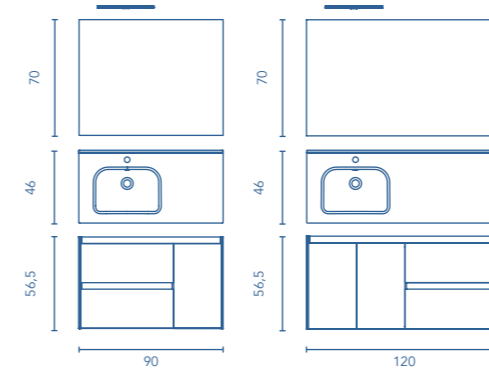

LOOK +

LOOK + Set 120 Perfil negro mate					
		REF.	REF.	REF.	€
LOOK +	Mueble 2P. 2C. + lavabo	C0072332	C0072331	C0072330	615
LONGO	Espejo	125526	125526	125526	105
Total Set					720
LOOK +	Columna 2P. Rev.	C0072338	C0072337	C0072336	189

* Siempre puedes escoger la opción en pack de mueble Look+ + lavabo Slim + espejo Murano + luminaria LED Luce 30 por **676 €**.

LOOK + Set 90 Perfil cromado					
		REF.	REF.	REF.	€
LOOK +	Mueble 2P. 1C. + lavabo	C0072329	C0072328	C0072327	395
LUA 90	Espejo	125523	125523	125523	283
Total Set					678

* Siempre puedes escoger la opción en pack de mueble Look+ + lavabo Slim + espejo Murano + luminaria LED Luce 30 por **448 €**.

* Conjunto de luminaria Luce 30 LED + espejo Murano + lavabo Slim seno desplazado + mueble Look+ con perfil cromado.

Set		Profundidad 46		Perfil cromado		
						€
		REF.	REF.	REF.		
Set 90	Conjunto completo*	C0072317	C0072316	C0072315		448
2C 1P	Mueble + Lavabo	C0072329	C0072328	C0072327		395
Set 120	Conjunto completo*	C0072323	C0072322	C0072321		676
2P 2C	Mueble + Lavabo	C0072335	C0072334	C0072333		615

* Conjunto de luminaria Luce Black + espejo Murano + lavabo Slim seno desplazado + mueble Look+ con perfil negro mate.

Set		Profundidad 46		Perfil negro mate		
						€
		REF.	REF.	REF.		
Set 90	Conjunto completo*	C0072314	C0072313	C0072312		448
2C 1P	Mueble + Lavabo	C0072326	C0072325	C0072324		395
Set 120	Conjunto completo*	C0072320	C0072319	C0072318		676
2P 2C	Mueble + Lavabo	C0072332	C0072331	C0072330		615

Columna		Profundidad 24			
					€
		REF.	REF.	REF.	
30	2P. Rev.	C0072338	C0072337	C0072336	189

Distribución interior: 2 estantes móviles de madera y 1 estante fijo de madera.

MÁS INFORMACIÓN