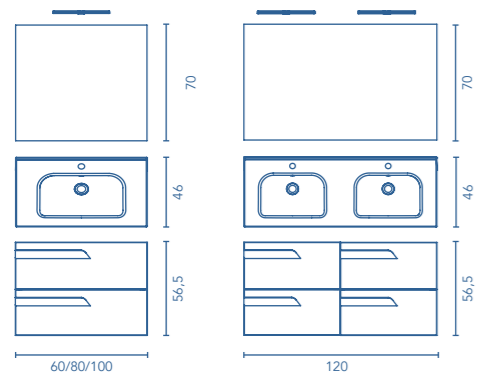

VITALE

* Conjunto de luminaria Luce 30 LED + espejo Murano + lavabo Slim + mueble Vitale.

Set		Profundidad 46					
		REF.	REF.	REF.	REF.	REF.	€
Set 60 2 cajones	Conjunto completo*	C0072385	C0072595	C0072384	C0072596	C0072383	349
	Mueble + Lavabo	C0072397	C0072603	C0072396	C0072606	C0072395	305
Set 80 2 cajones	Conjunto completo*	C0072388	C0072597	C0072387	C0072598	C0072386	399
	Mueble + Lavabo	C0072400	C0072605	C0072399	C0072606	C0072398	349
Set 100 2 cajones	Conjunto completo*	C0072391	C0072599	C0072390	C0072600	C0072389	449
	Mueble + Lavabo	C0072403	C0072607	C0072402	C0072608	C0072401	394
Set 120 4 cajones	Conjunto completo*	C0072394	C0072601	C0072393	C0072602	C0072392	699
	Mueble + Lavabo	C0072406	C0072609	C0072405	C0072610	C0072404	639