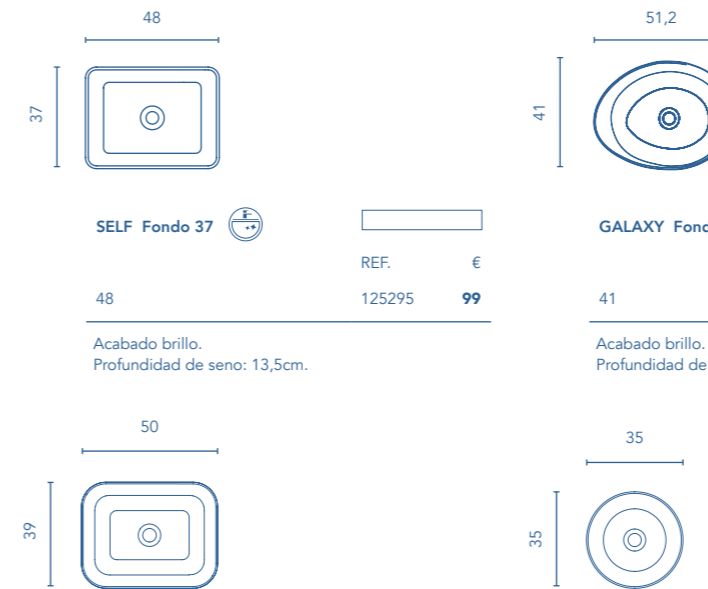

LAVABOS CERÁMICOS SOBRE ENCIMERA

SELF Fondo 37		REF.	€
48		125295	99

Acabado brillo.
Profundidad de seno: 13,5cm.

GALAXY Fondo 51,2		REF.	€
41		116985	99

Acabado brillo.
Profundidad de seno: 14,5cm.

NEW NOMIA Fondo 39		REF.	€
50		125818	99

Acabado brillo.
Profundidad de seno: 13cm.
Para encimeras de 60, 120cm, grifo a pared.

NEW NYSA Diámetro 35		REF.	€
35		125816	99

Acabado brillo.
Profundidad de seno: 12,5cm.

NEW ZALA Fondo 36		REF.	€
36		125817	99

Acabado brillo.
Profundidad de seno: 12,5cm.

MÁS INFORMACIÓN

Grifería, válvula y sifón no incluidos en los conjuntos, para más información ver página: 253. Para muebles suspendidos ver opción de patas en página 253. **Espejos, camerinos y luminarias en página 242.** Las medidas de los productos arriba expuestos se representan en centímetros. **Consultar cuadro de compatibilidad colección/lavabos en la página 255.**