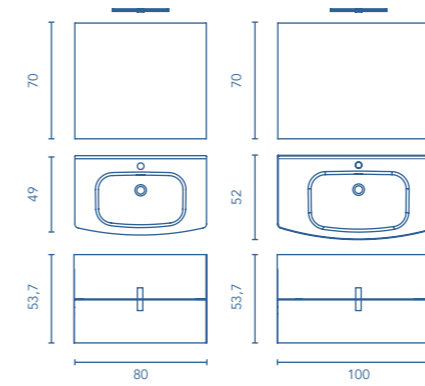

SET 80

ROUND

LAVABO CERÁMICO TREND
CON GRAN PROFUNDIDAD
DE SENO.

* Conjunto de luminaria Luce 30 LED + espejo Murano + lavabo Trend + mueble Round.

Acabados

MÁS INFORMACIÓN

Grifería, válvula y sifón no incluidos en los conjuntos, para más información ver página: 253. Espejos, camerinos y luminarias en página 242. Las medidas de los productos arriba expuestos se representan en centímetros.