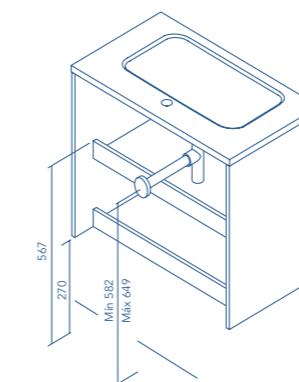

ONIX+ Fondo de tubería 6cm.

2 Puertas