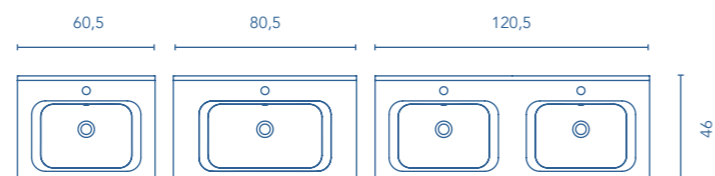

LAVABO GEL COAT

NOTTE Fondo 46		
REF.	€	
60	124849	138
80	124850	165
120	124852	338

Acabado brillo.
Profundidad de seno: 12cm.
Espesor lavabo: 1,5cm.

LAVABOS CERÁMICOS SOBRE ENCIMERA

SELF Fondo 37		
REF.	€	
48	125295	99

Acabado brillo.
Profundidad de seno: 13,5cm.

GALAXY Fondo 51,2		
REF.	€	
41	116985	99

Acabado brillo.
Profundidad de seno: 14,5cm.

NEW NOMIA Fondo 39		
REF.	€	
50	125818	99

Acabado brillo.
Profundidad de seno: 13cm.
Para encimeras de 60, 120 y 140cm, grifo a pared.
Grifo de caño alto, compatible con encimeras de 80 y 160cm y encimeras de 120 y 140cm con un único lavabo.

NEW ZALA Fondo 36		
REF.	€	
36	125817	99

Acabado brillo.
Profundidad de seno: 12,5cm.

NEW NYSA Diámetro 35		
REF.	€	
35	125816	99

Acabado brillo.
Profundidad de seno: 12,5cm.