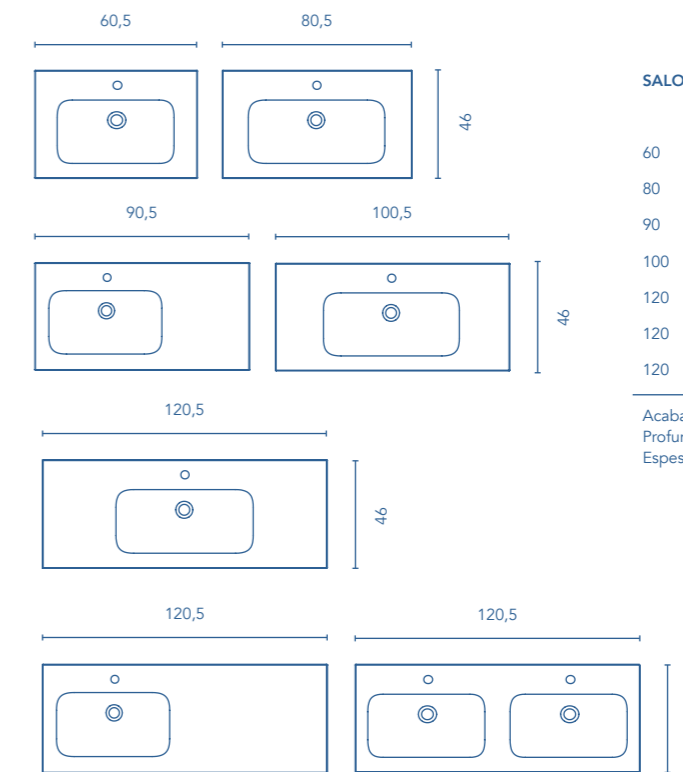

SALONE Fondo 46		REF.	€
60		124007	209
80		124491	256
90	Seno desplazado	124008	265
100		124492	296
120	Seno central	124493	325
120	Seno desplazado	124009	325
120	Doble seno	124652	370

Acabado brillo.
Profundidad de seno: 11cm.
Espesor lavabo: 1,5cm.

MÁS INFORMACIÓN

Las medidas de los productos arriba expuestos se representan en centímetros.