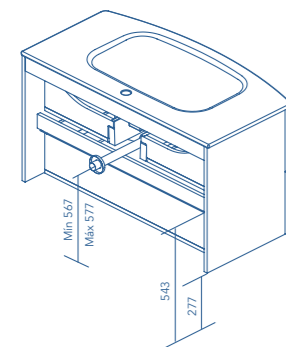

SOFT Fondo de tubería 6,4cm.

2 Cajones