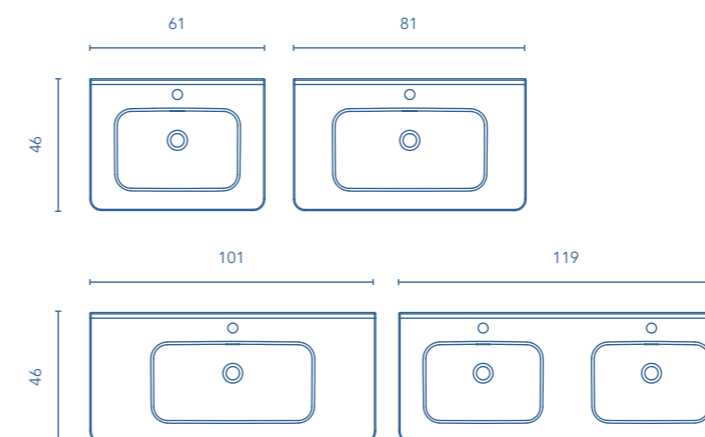

LAVABO CERÁMICO