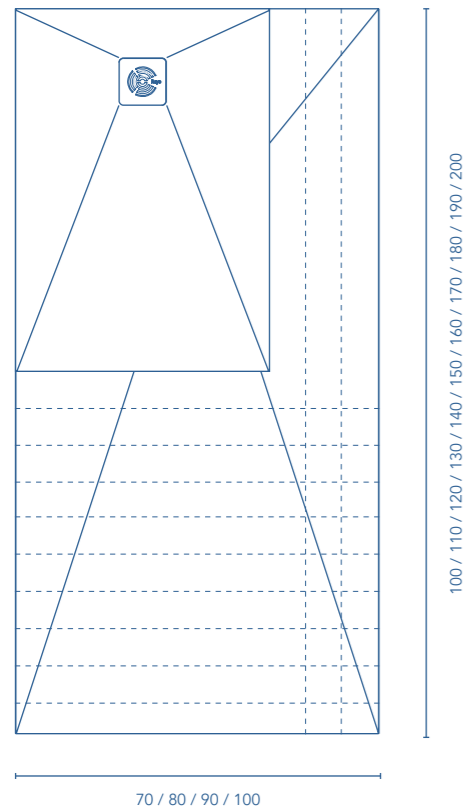

MÁS INFORMACIÓN

Las medidas de los productos arriba expuestos se representan en centímetros.

*Espesor del plato: 3cm

Medidas coloreadas en gris disponibles en stock (colores 00R/01R).
Si necesitas una medida especial adjunta tu plano.