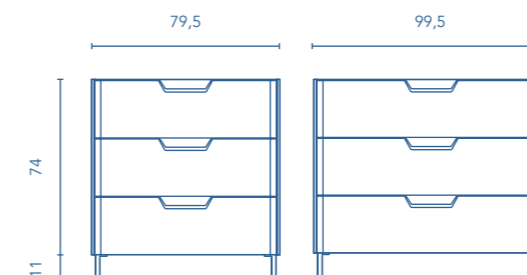

MUEBLES Y AUXILIAR