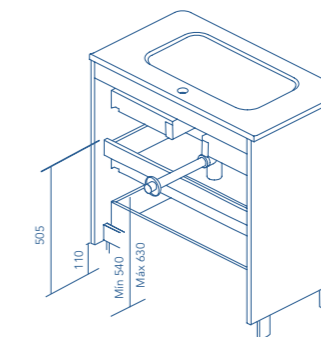

GO ON Fondo de tubería 7cm.

STRUCTURE Fondo de tubería 7,3cm.

2 Cajones

2 Puertas - 2 Cajones

VIDA Fondo de tubería 7cm.

1 Cajón

2 Cajones

SOFT Fondo de tubería 6,4cm.

2 Cajones

ONIX+ Fondo de tubería 6cm.

2 Puertas

2 Cajones

ALFA Fondo de tubería 7cm.

2 Cajones

2 Cajones - 1 Puerta

1 Puerta - 2 Cajones - 1 Puerta

LIFE Fondo de tubería 7cm.

2 Cajones

3 Cajones

MÁS INFORMACIÓN

Las cotas indicadas en los dibujos son en función de la altura de la pata del conjunto, en caso de que el mueble vaya suspendido y esta altura no se respete, dichas cotas también variarán. Cotas de estos esquemas representadas en milímetros.