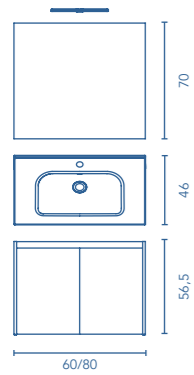

* Conjunto de luminaria Lucce 30 LED + espejo Murano + lavabo Slim + mueble Sansa.

NEW Set		Profundidad 46					
		REF.	REF.	REF.	REF.	REF.	€
Set 60	Conjunto completo*	C0072524	C0072525	C0072526	C0072522	C0072523	219
2 puertas	Mueble + Lavabo	C0072536	C0072537	C0072538	C0072534	C0072535	171
Set 80	Conjunto completo*	C0072548	C0072549	C0072550	C0072546	C0072547	235
2 puertas	Mueble + Lavabo	C0072553	C0072554	C0072555	C0072551	C0072552	181