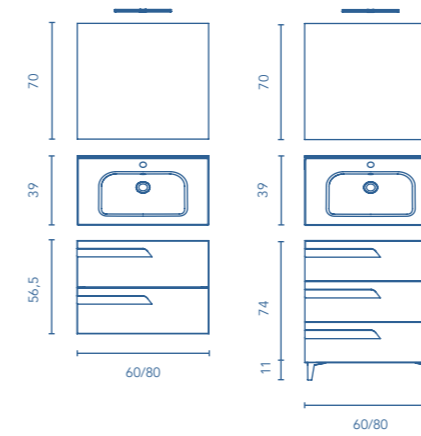

* Conjunto de luminaria Luce 30 LED + espejo Murano + lavabo Spirit+ mueble Vitale.

Set		Profundidad 39 Fondo reducido					
		REF.	REF.	REF.	REF.	REF.	€
Set 60 2 cajones	Conjunto completo*	C0072353	C0072587	C0072352	C0072588	C0072357	349
	Mueble + Lavabo	C0072359	C0072591	C0072358	C0072592	C0072357	305
Set 80 2 cajones	Conjunto completo*	C0072356	C0072589	C0072355	C0072590	C0072354	399
	Mueble + Lavabo	C0072362	C0072593	C0072361	C0072594	C0072360	349
NEW Set 60 3 cajones	Conjunto completo*	C0072367	C0072363	C0072366	C0072364	C0072365	399
	Mueble + Lavabo	C0072377	C0072373	C0072376	C0072374	C0072375	355
NEW Set 80 3 cajones	Conjunto completo*	C0072372	C0072368	C0072371	C0072369	C0072370	449
	Mueble + Lavabo	C0072382	C0072378	C0072381	C0072379	C0072380	399