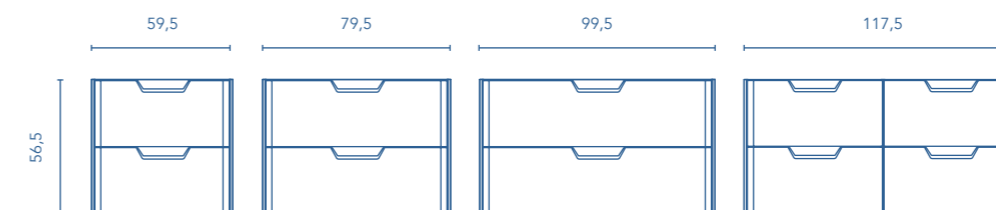

MUEBLES Y AUXILIAR