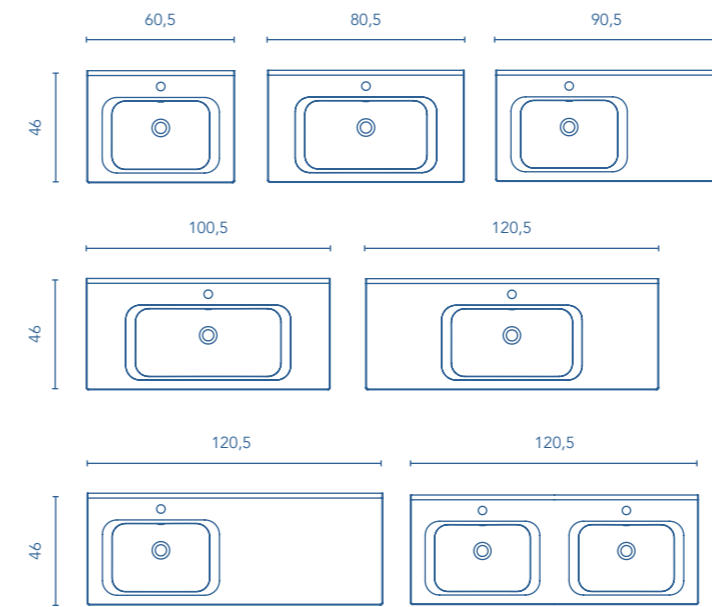

LAVABO GEL COAT

NOTTE Fondo 46	REF.	€
60	124849	138
80	124850	165
90 Seno desplazado	125180	177
100	124851	209
120 Seno central	125182	250
120 Seno desplazado	125181	250
120 Doble seno	124852	338

Acabado brillo.
Profundidad de seno: 12cm.
Espesor lavabo: 1,5cm.

Acabados

MÁS INFORMACIÓN

Para muebles suspendidos ver opción de patas en página 253. Espejos, camerinos y luminarias en página 242.
Las medidas de los productos arriba expuestos se representan en centímetros. Consultar cuadro de compatibilidad colección/lavabos en la página 255.