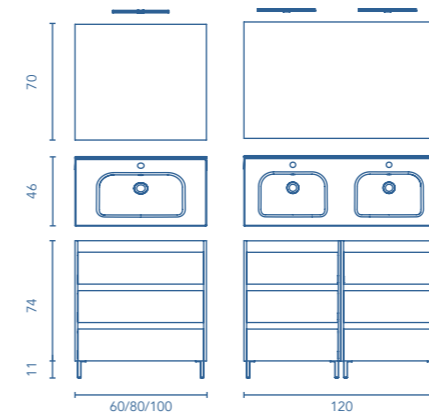

* Conjunto de luminaria Lucce 30 LED + espejo Murano + lavabo Slim + mueble Sansa.

NEW Set		Profundidad 46					
		REF.	REF.	REF.	REF.	REF.	€
Set 60	Conjunto completo*	C0072543	C0072544	C0072545	C0072541	C0072542	309
3 cajones	Mueble + Lavabo	C0072558	C0072559	C0072560	C0072556	C0072557	279
Set 80	Conjunto completo*	C0072504	C0072505	C0072506	C0072502	C0072503	349
3 cajones	Mueble + Lavabo	C0072514	C0072515	C0072516	C0072512	C0072513	319
Set 100	Conjunto completo*	C0072509	C0072510	C0072511	C0072507	C0072508	399
3 cajones	Mueble + Lavabo	C0072519	C0072520	C0072521	C0072517	C0072518	369
Set 120	Conjunto completo*	C0072629	C0072630	C0072631	C0072627	C0072628	624
6 cajones	Mueble + Lavabo	C0072634	C0072635	C0072636	C0072632	C0072633	569