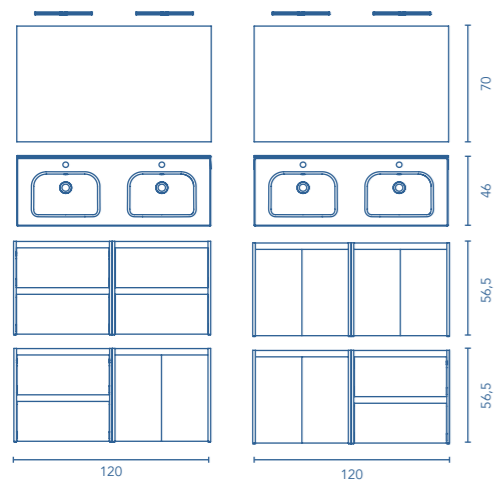

* Conjunto de luminaria Lucce 30 LED + espejo Murano + lavabo Slim + mueble Sansa.

Set		Profundidad 46					
		REF.	REF.	REF.	REF.	REF.	€
Set 60	Conjunto completo*	C0072639	C0072640	C0072471	C0072637	C0072638	264
2 cajones	Mueble + Lavabo	C0072479	C0072480	C0072481	C0072477	C0072478	230
Set 70	Conjunto completo*	C0072643	C0072644	C0072472	C0072641	C0072642	282
2 cajones	Mueble + Lavabo	C0072484	C0072485	C0072486	C0072482	C0072483	250
Set 80	Conjunto completo*	C0072647	C0072648	C0072473	C0072645	C0072646	299
2 cajones	Mueble + Lavabo	C0072489	C0072490	C0072491	C0072487	C0072488	259
Set 100	Conjunto completo*	C0072651	C0072652	C0072474	C0072649	C0072650	349
2 cajones	Mueble + Lavabo	C0072494	C0072495	C0072496	C0072492	C0072493	309

* Conjunto de luminaria Lucce 30 LED + espejo Murano + lavabo Slim + mueble Sansa.

NEW Set		Profundidad 46					
		REF.	REF.	REF.	REF.	REF.	€
Set 60	Conjunto completo*	C0072543	C0072544	C0072545	C0072541	C0072542	309
3 cajones	Mueble + Lavabo	C0072558	C0072559	C0072560	C0072556	C0072557	279
Set 80	Conjunto completo*	C0072504	C0072505	C0072506	C0072502	C0072503	349
3 cajones	Mueble + Lavabo	C0072514	C0072515	C0072516	C0072512	C0072513	319
Set 100	Conjunto completo*	C0072509	C0072510	C0072511	C0072507	C0072508	399
3 cajones	Mueble + Lavabo	C0072519	C0072520	C0072521	C0072517	C0072518	369
Set 120	Conjunto completo*	C0072629	C0072630	C0072631	C0072627	C0072628	624
6 cajones	Mueble + Lavabo	C0072634	C0072635	C0072636	C0072632	C0072633	569

* Conjunto de luminaria Lucce 30 LED + espejo Murano + lavabo Slim + mueble Sansa.