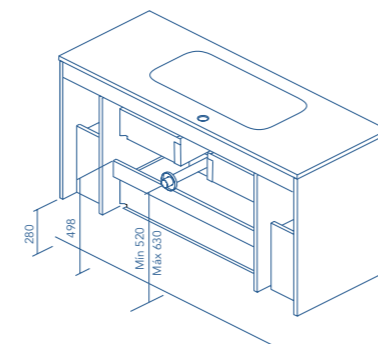

1 Puerta - 2 Cajones - 1 Puerta