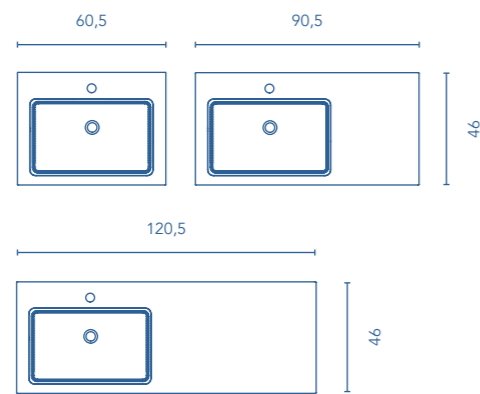

LAVABOS

Lavabos mineralmarmo®

MOON Fondo 46		REF.	€
60		125136	209
90	Seno desplazado	125137	265
120	Seno desplazado	125138	325

Acabado mate.
Profundidad de seno: 14,5 cm.
Espesor lavabo: 1,5cm.