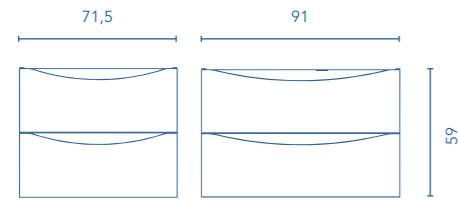

MUEBLES Y AUXILIARES

LOVE	Profundidad 49		REF.	REF.	REF.	REF.	€
70	2C.		125534	125183	123898	123899	305
90	2C.		125535	125184	123902	123903	338
120	4C.		125536	125185	123906	123907	493

NEW ENCIMERAS	Espesor 1,9. DM.		REF.	REF.	REF.	REF.	€
70	Con agujero		125542	125541	125539	125540	68
90	Con agujero		125546	125545	125543	125544	78
120	Con agujero		125550	125549	125547	125548	98

COLUMNA	Profundidad 35		REF.	REF.	REF.	REF.	€
35	2P. Der.		125537	125186	123910	123911	249
35	2P. Izq.		125538	125187	123914	123915	249

Distribución interior: 4 estantes móviles de cristal y 1 estante fijo de madera.

ALTOS	Profundidad 15		REF.	REF.	€	REF.	REF.	€
35	1P. Rev.		C0072561	C0072030	116	C0070619	C0070620	99
50	2P.		C0072565	C0072034	135	C0070623	C0070624	125

Distribución interior: 2 estantes de cristal, para acabados lacados, 2 estantes de madera.