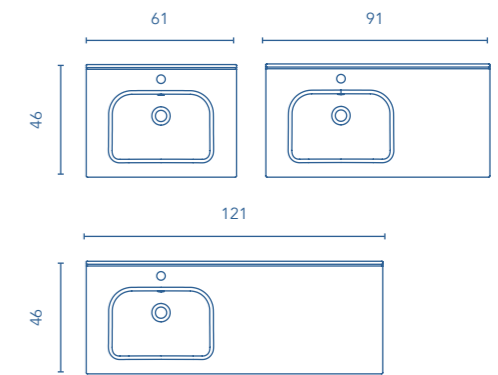

LAVABO CERÁMICO

SLIM Fondo 46

	REF.	€
60	123341	96
NEW 90	125315	175
NEW 120	125316	250

Acabado brillo.
Profundidad de seno: 12,5 cm.
Espesor lavabo: 2cm.