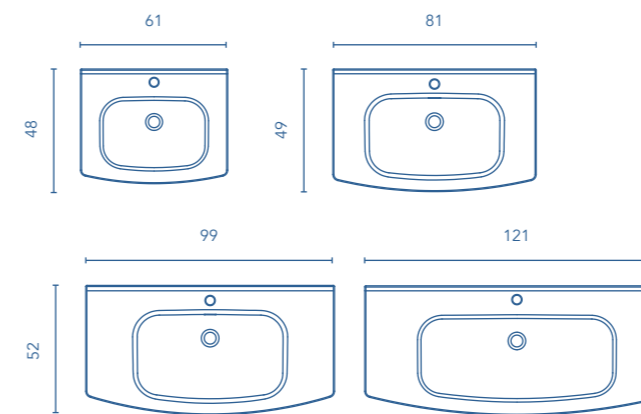

LAVABO CERÁMICO