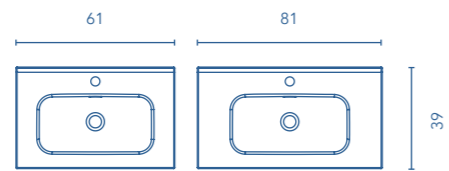

MÁS INFORMACIÓN

Las medidas de los productos arriba expuestos se representan en centímetros.

LAVABOS

Lavabos cerámicos

SPIRIT Fondo 39

SLIM Fondo 46

REF.	€
60	123341 96
70	123342 108
80	123343 114
NEW 90 Seno desplazado	125315 175
100	123344 156
NEW 120 Seno desplazado	125316 250
120 Doble seno	123345 288