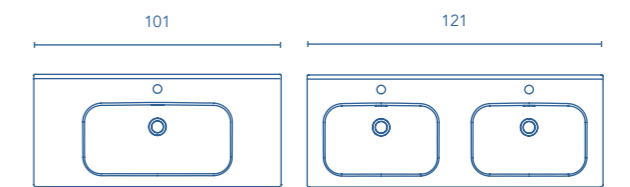

Acabado brillo.
Profundidad de seno: 12,5cm
Espesor lavabo: 2cm

Lavabos cerámicos

PIAZZA Fondo 46

REF.	€
60	124721 96
70	124722 108
80	124723 114
100	124724 156
120	124725 288

Acabado brillo.
Profundidad de seno: 12cm.
Espesor lavabo: 2,5cm.