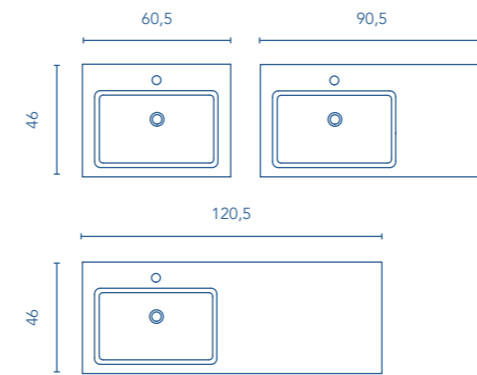

LAVABOS MINERALMARMO®

MOON Fondo 46

	REF.	€
60	125136	209
90	125137	265
120	125138	325

Acabado mate.
Profundidad de seno: 14,5 cm.
Espesor lavabo: 1,5cm.