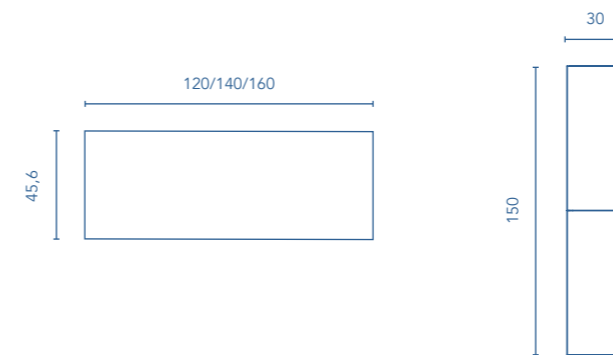

MUEBLES Y AUXILIARES