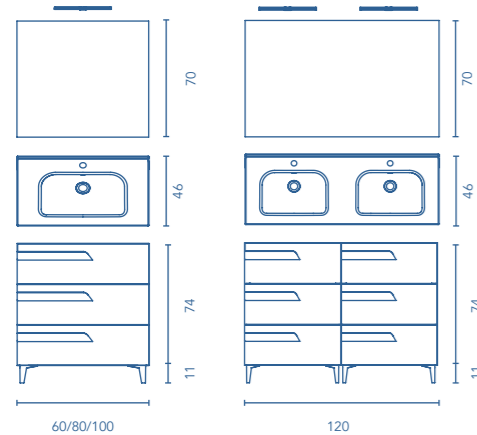

VITALE

* Conjunto de luminaria Luce 30 LED + espejo Murano + lavabo Slim + mueble Vitale.

Set		Profundidad 46					
		REF.	REF.	REF.	REF.	REF.	€
Set 60 2 cajones	Conjunto completo*	C0072385	C0072595	C0072384	C0072596	C0072383	349
	Mueble + Lavabo	C0072397	C0072603	C0072396	C0072606	C0072395	305
Set 80 2 cajones	Conjunto completo*	C0072388	C0072597	C0072387	C0072598	C0072386	399
	Mueble + Lavabo	C0072400	C0072605	C0072399	C0072606	C0072398	349
Set 100 2 cajones	Conjunto completo*	C0072391	C0072599	C0072390	C0072600	C0072389	449
	Mueble + Lavabo	C0072403	C0072607	C0072402	C0072608	C0072401	394
Set 120 4 cajones	Conjunto completo*	C0072394	C0072601	C0072393	C0072602	C0072392	699
	Mueble + Lavabo	C0072406	C0072609	C0072405	C0072610	C0072404	639

* Conjunto de luminaria Luce 30 LED + espejo Murano + lavabo Spirit+ mueble Vitale.

Set		Profundidad 39 Fondo reducido					
		REF.	REF.	REF.	REF.	REF.	€
Set 60 2 cajones	Conjunto completo*	C0072353	C0072587	C0072352	C0072588	C0072357	349
	Mueble + Lavabo	C0072359	C0072591	C0072358	C0072592	C0072357	305
Set 80 2 cajones	Conjunto completo*	C0072356	C0072589	C0072355	C0072590	C0072354	399
	Mueble + Lavabo	C0072362	C0072593	C0072361	C0072594	C0072360	349
NEW Set 60 3 cajones	Conjunto completo*	C0072367	C0072363	C0072366	C0072364	C0072365	399
	Mueble + Lavabo	C0072377	C0072373	C0072376	C0072374	C0072375	355
NEW Set 80 3 cajones	Conjunto completo*	C0072372	C0072368	C0072371	C0072369	C0072370	449
	Mueble + Lavabo	C0072382	C0072378	C0072381	C0072379	C0072380	399

* Conjunto de luminaria Luce 30 LED + espejo Murano + lavabo Slim + mueble Vitale.