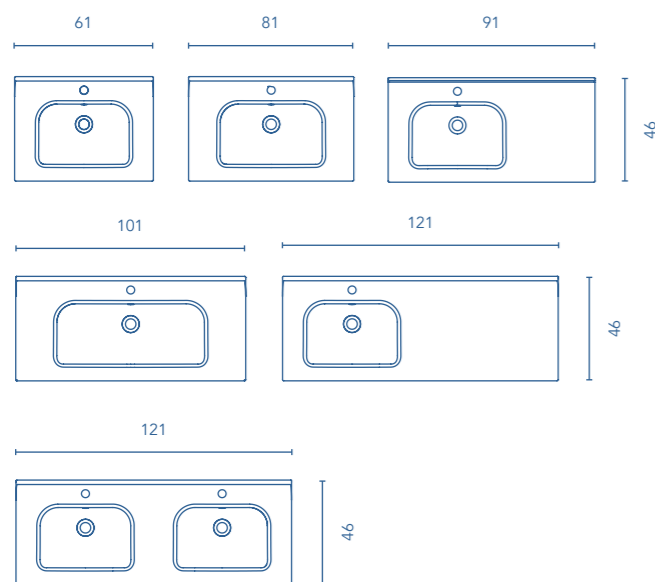

LAVABOS CERÁMICOS

SLIM Fondo 46

REF.	€
60	123341 96
80	123343 114
NEW 90 Seno desplazado	125315 175
100	123344 156
NEW 120 Seno desplazado	125316 250
120 Doble seno	123345 288

Acabado brillo.
Profundidad de seno: 12,5cm.
Espesor del lavabo: 2cm.