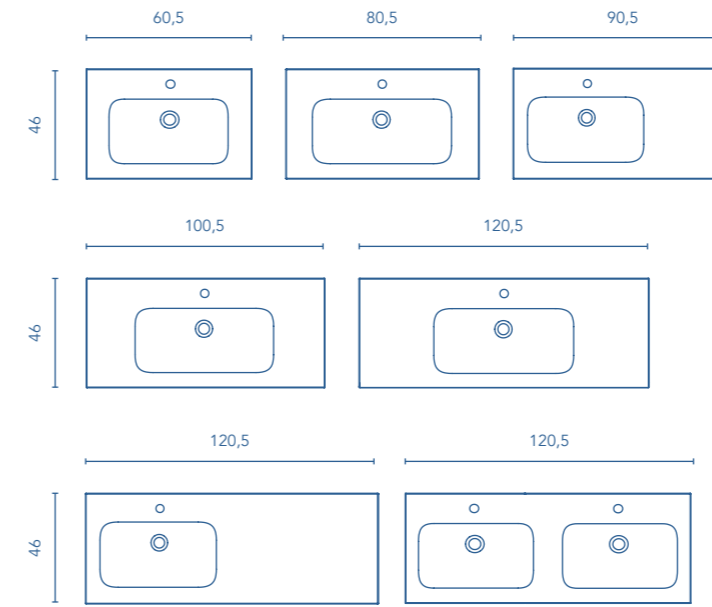

LAVABO MINERALMARMO®

SALONE Fondo 46	REF.	€
60	124007	209
80	124491	256
90 Seno desplazado	124008	265
100	124492	296
120 Seno central	124493	325
120 Seno desplazado	124009	325
120 Doble seno	124652	370

Acabado brillo.
Profundidad de seno: 11cm.
Espesor lavabo: 1,5cm.