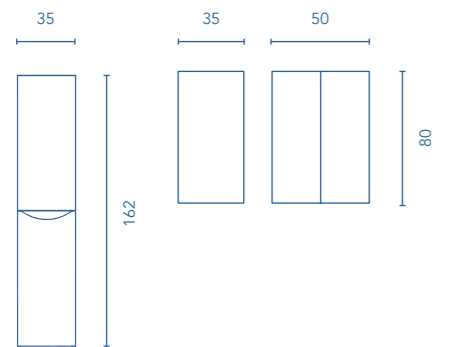

MUEBLES Y AUXILIARES

LOVE	Profundidad 49		REF.	REF.	REF.	REF.	€
70	2C.		125534	125183	123898	123899	305
90	2C.		125535	125184	123902	123903	338
120	4C.		125536	125185	123906	123907	493

NEW ENCIMERAS	Espesor 1,9. DM.		REF.	REF.	REF.	REF.	€
70	Con agujero		125542	125541	125539	125540	68
90	Con agujero		125546	125545	125543	125544	78
120	Con agujero		125550	125549	125547	125548	98

COLUMNA	Profundidad 35		REF.	REF.	REF.	REF.	€
35	2P. Der.		125537	125186	123910	123911	249
35	2P. Izq.		125538	125187	123914	123915	249

Distribución interior: 4 estantes móviles de cristal y 1 estante fijo de madera.

ALTOS	Profundidad 15		REF.	REF.	€	REF.	REF.	€
35	1P. Rev.		C0072561	C0072030	116	C0070619	C0070620	99
50	2P.		C0072565	C0072034	135	C0070623	C0070624	125

Distribución interior: 2 estantes de cristal, para acabados lacados, 2 estantes de madera.