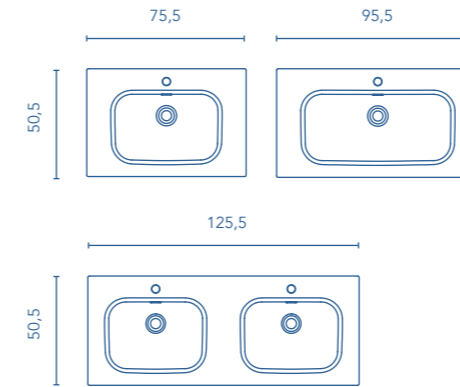

LAVABO CERÁMICO

COOL Fondo 50		REF.	€
75		120041	172
95		120042	205
125		120043	350

Acabado brillo.
Profundidad de seno: 8,5cm.
Espesor del lavabo: 5cm.