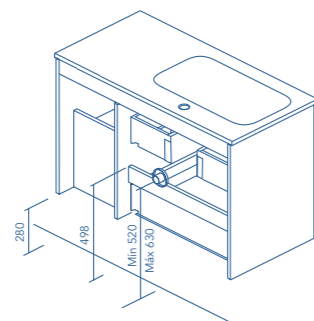

2 Cajones - 1 Puerta