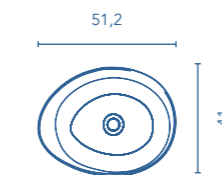

GALAXY Fondo 51,2		
REF.	€	
41	116985	99

Acabado brillo.
Profundidad de seno: 14,5cm.