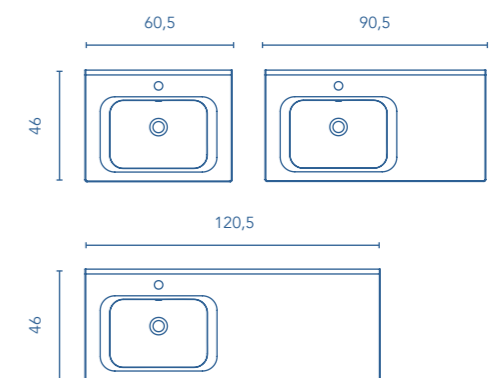

LAVABO GEL COAT

NOTTE Fondo 46

	REF.	€
60	124849	138
90	125180	177
120	125181	250

Acabado brillo.
Profundidad de seno: 12 cm.
Espesor lavabo: 1,5cm.

MÁS INFORMACIÓN

Espejos, camerinos y luminarias en página 242. Las medidas de los productos arriba expuestos se representan en centímetros. Consultar cuadro de compatibilidad colección/lavabos en la página 255.