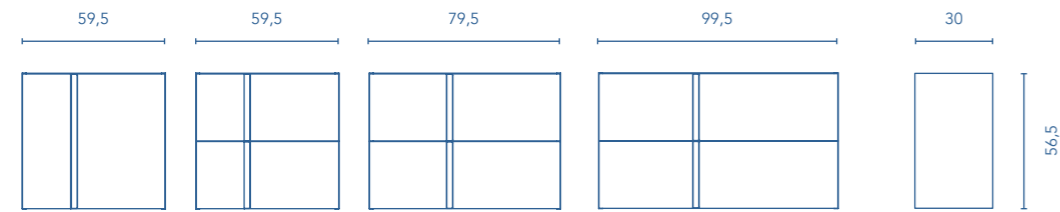

MUEBLES Y AUXILIARES

ONIX+	Profundidad 45	Con tirador blanco	Con tirador negro	Con tirador negro	Con tirador cromo	Con tirador cromo	€
60	2P.	125574	125575	125576	125572	125573	146
60	2C.	125559	125560	125561	125557	125558	206
80	2C.	125564	125565	125566	125562	125563	247
100	2C.	125569	125570	125571	125567	125568	282
NEW 30	1P.	125584	125585	125586	125582	125583	133

Las medidas de 120 se forman a partir de los módulos de 60.
La medida de 90 se forma a partir de los módulos de 60 y 30.

	TIRADORES		
	NEGRO MATE	BLANCO MATE	CROMO
GRIS ARENADO		•	
NOGAL ARENADO	•		
FUMÉ ARENADO	•		
BLANCO			•
ANTRACITA			•

Posibilidad de customizar tu mueble según tus necesidades, elige entre los diferentes acabados de tiradores y adquiere el que más se adapte a tu estilo.

CUSTOMIZA TU MUEBLE SEGÚN TUS NECESIDADES

TIRADOR CORTO	NEGRO MATE	BLANCO MATE	CROMO	€	TIRADOR LARGO	NEGRO MATE	BLANCO MATE	CROMO	€
2 Uds.	REF. 125824	REF. 125823	REF. 125822	20	1 Ud.	REF. 125827	REF. 125826	REF. 125825	15

Tirador compatible con mueble de cajones y columna. Acabados negro mate, blanco mate y cromo brillo respectivamente.

Tirador compatible con mueble de puertas. Acabados negro mate, blanco mate y cromo brillo respectivamente.