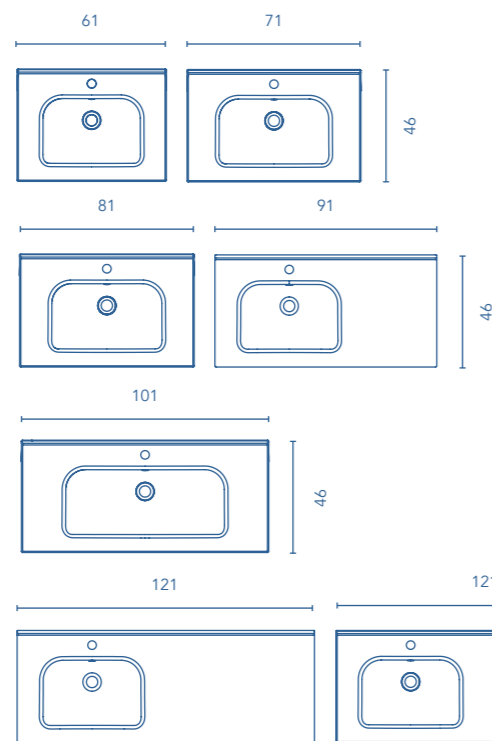

MÁS INFORMACIÓN

Las medidas de los productos arriba expuestos se representan en centímetros.

LAVABOS

Lavabos cerámicos

SPIRIT Fondo 39

SLIM Fondo 46

REF.	€
60	123341 96
70	123342 108
80	123343 114
NEW 90 Seno desplazado	125315 175
100	123344 156
NEW 120 Seno desplazado	125316 250
120 Doble seno	123345 288