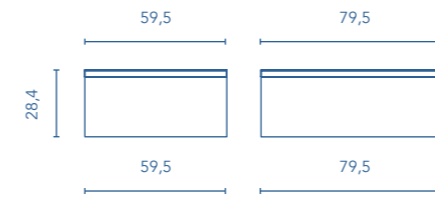

MUEBLES Y AUXILIARES