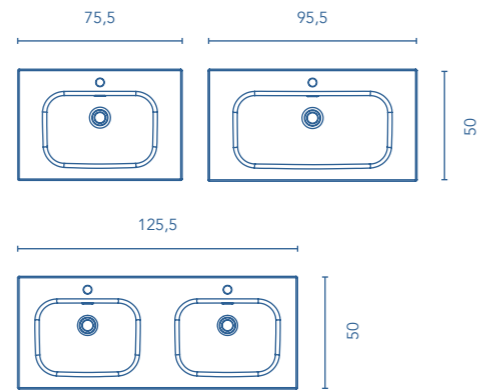

LAVABOS

Lavabos cerámicos

COOL Fondo 50		
REF.	€	
75	120041	172
95	120042	205
125	120043	350

Acabado brillo.
Profundidad de seno: 8,5cm.
Espesor del lavabo: 5cm.