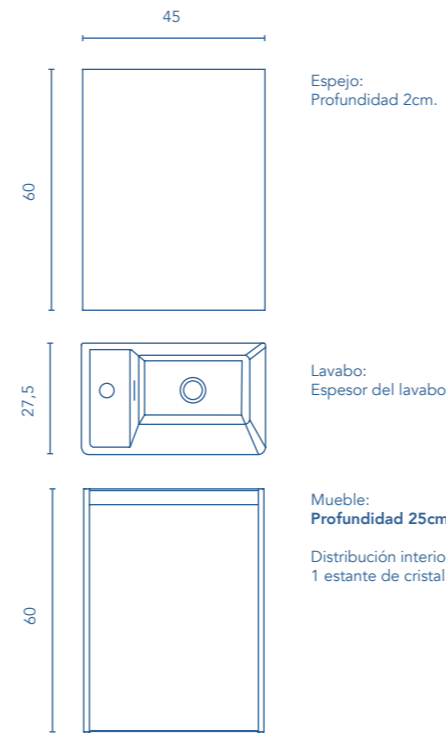

Pack 1P.

REF.	REF.	REF.	REF.	€
C0072010	C0072008	C0072007	C0072009	170

Contenido del pack:
Mueble + lavabo + espejo.
50 x 75 x 32,5 cm

Acabados

MÁS INFORMACIÓN

Grifería, válvula y sifón no incluidos en los conjuntos, para más información ver página: 253.
Las medidas de los productos arriba expuestos se representan en centímetros.