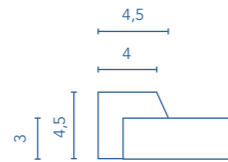

Topo | Piedra
03R

Simply grey | Piedra
04R

Dark | Piedra
05R

PLATO KURAI ENMARCADO

Marco disponible en textura textil y piedra.

Si necesitas una medida especial adjunta tu plano.

Precio por barra 90€
Tamaño de la barra 240cm