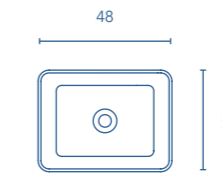

Acabado brillo.
Lavabo curvo.
Profundidad de seno: 15cm.
Espesor lavabo: 2cm.

MÁS INFORMACIÓN

Las medidas de los productos arriba expuestos se representan en centímetros.

Lavabos cerámicos sobre encimera