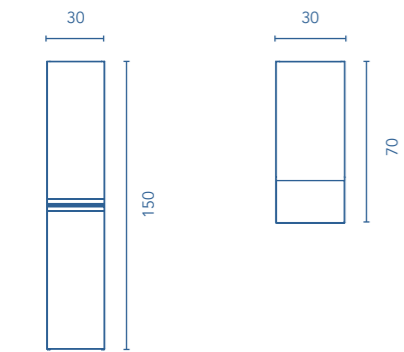

MUEBLES Y AUXILIARES

STRUCTURE	Profundidad 45	REF.	REF.	REF.	€	REF.	€
60 +10	2C.	C0071886	C0072309	C0071887	347	C0071884	399
90 +10	2P. 2C.	C0071890	C0072310	C0071891	425	C0071888	496
120 +10	2P. 2C.	C0071894	C0072311	C0071895	494	C0071892	577

Estructura de toallero y pata reversible incluidas en el conjunto.

Posibilidad de customizar tu mueble según tus necesidades. Añade doble toallero con una pata toallero extra o ahorra espacio formando tu conjunto con dos patas bajas.

CUSTOMIZA TU MUEBLE SEGÚN TUS NECESIDADES

NEW PATA TOALLERO	REF.	€	NEW PATA BAJA	REF.	€
1 Ud.	125735	55	1 Ud.	125736	30

Medidas: 11 x 84,5 x 43

COLUMNA	Profundidad 24	REF.	REF.	REF.	€	REF.	€
30	2P. Rev.	125128	125733	125129	195	125126	213

Distribución interior: 2 estantes móviles de cristal y 1 estante fijo de madera.

ALTO	Profundidad 18	REF.	REF.	REF.	€	REF.	€
30	1P. Rev.	125264	125734	125265	120	125262	140

Distribución interior: 1 estante móvil de cristal.

REPISA	Profundidad 14	REF.	€
60	1 Caja	125266	40
90	2 Cajas	125267	60
120	2 Cajas	125268	85

Repisa compatible únicamente con espejo Murano.

Acabados

LAVABOS MINERALMARMO®

MOON Fondo 46

	REF.	€
60	125136	209
90	125137	265
120	125138	325

Acabado mate.
Profundidad de seno: 14,5 cm.
Espesor lavabo: 1,5cm.

LAVABO CERÁMICO

SLIM Fondo 46

	REF.	€
60	123341	96
NEW 90	125315	175
NEW 120	125316	250

Acabado brillo.
Profundidad de seno: 12,5 cm.
Espesor lavabo: 2cm.

SALONE Fondo 46

	REF.	€
60	124007	209
90	124008	265
120	124009	325

Acabado brillo.
Profundidad de seno: 11 cm.
Espesor lavabo: 1,5cm.

LAVABO GEL COAT

NOTTE Fondo 46

	REF.	€
60	124849	138
90	125180	177
120	125181	250

Acabado brillo.
Profundidad de seno: 12 cm.
Espesor lavabo: 1,5cm.

MÁS INFORMACIÓN