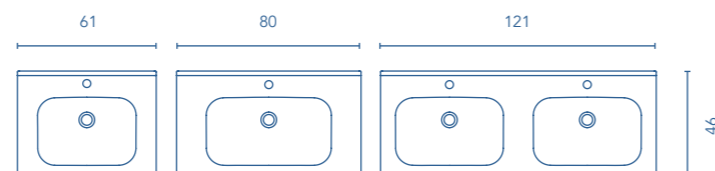

Acabados

LAVABOS CERÁMICOS

SLIM Fondo 46		
REF.	€	
60	123341	96
80	123343	114
120	123345	288

Acabado brillo.
Profundidad de seno: 12,5cm.
Espesor lavabo: 2cm.

PIAZZA Fondo 46		
REF.	€	
60	124721	96
80	124723	114
120	124725	288