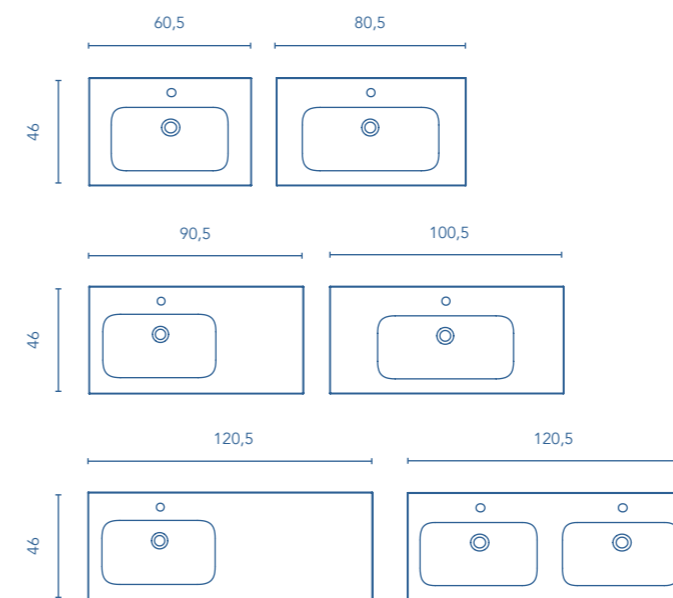

LAVABO MINERALMARMO®

SALONE Fondo 46

REF.	€
60	124007 209
80	124491 256
90 Seno desplazado	124008 265
100	124492 296
120 Seno desplazado	124009 325
120 Doble seno	124652 370

Acabado brillo.
Profundidad de seno: 11cm.
Espesor lavabo: 1,5cm.

Acabados

GRIS ARENADO

NOGAL ARENADO

FUMÉ ARENADO **NEW**

BLANCO

ANTRACITA

MÁS INFORMACIÓN

Para muebles suspendidos ver opción de patas en página 253. **Espejos, camerinos y luminarias en página 242.**
Las medidas de los productos arriba expuestos se representan en centímetros. **Consultar cuadro de compatibilidad colección/lavabos en la página 255.**