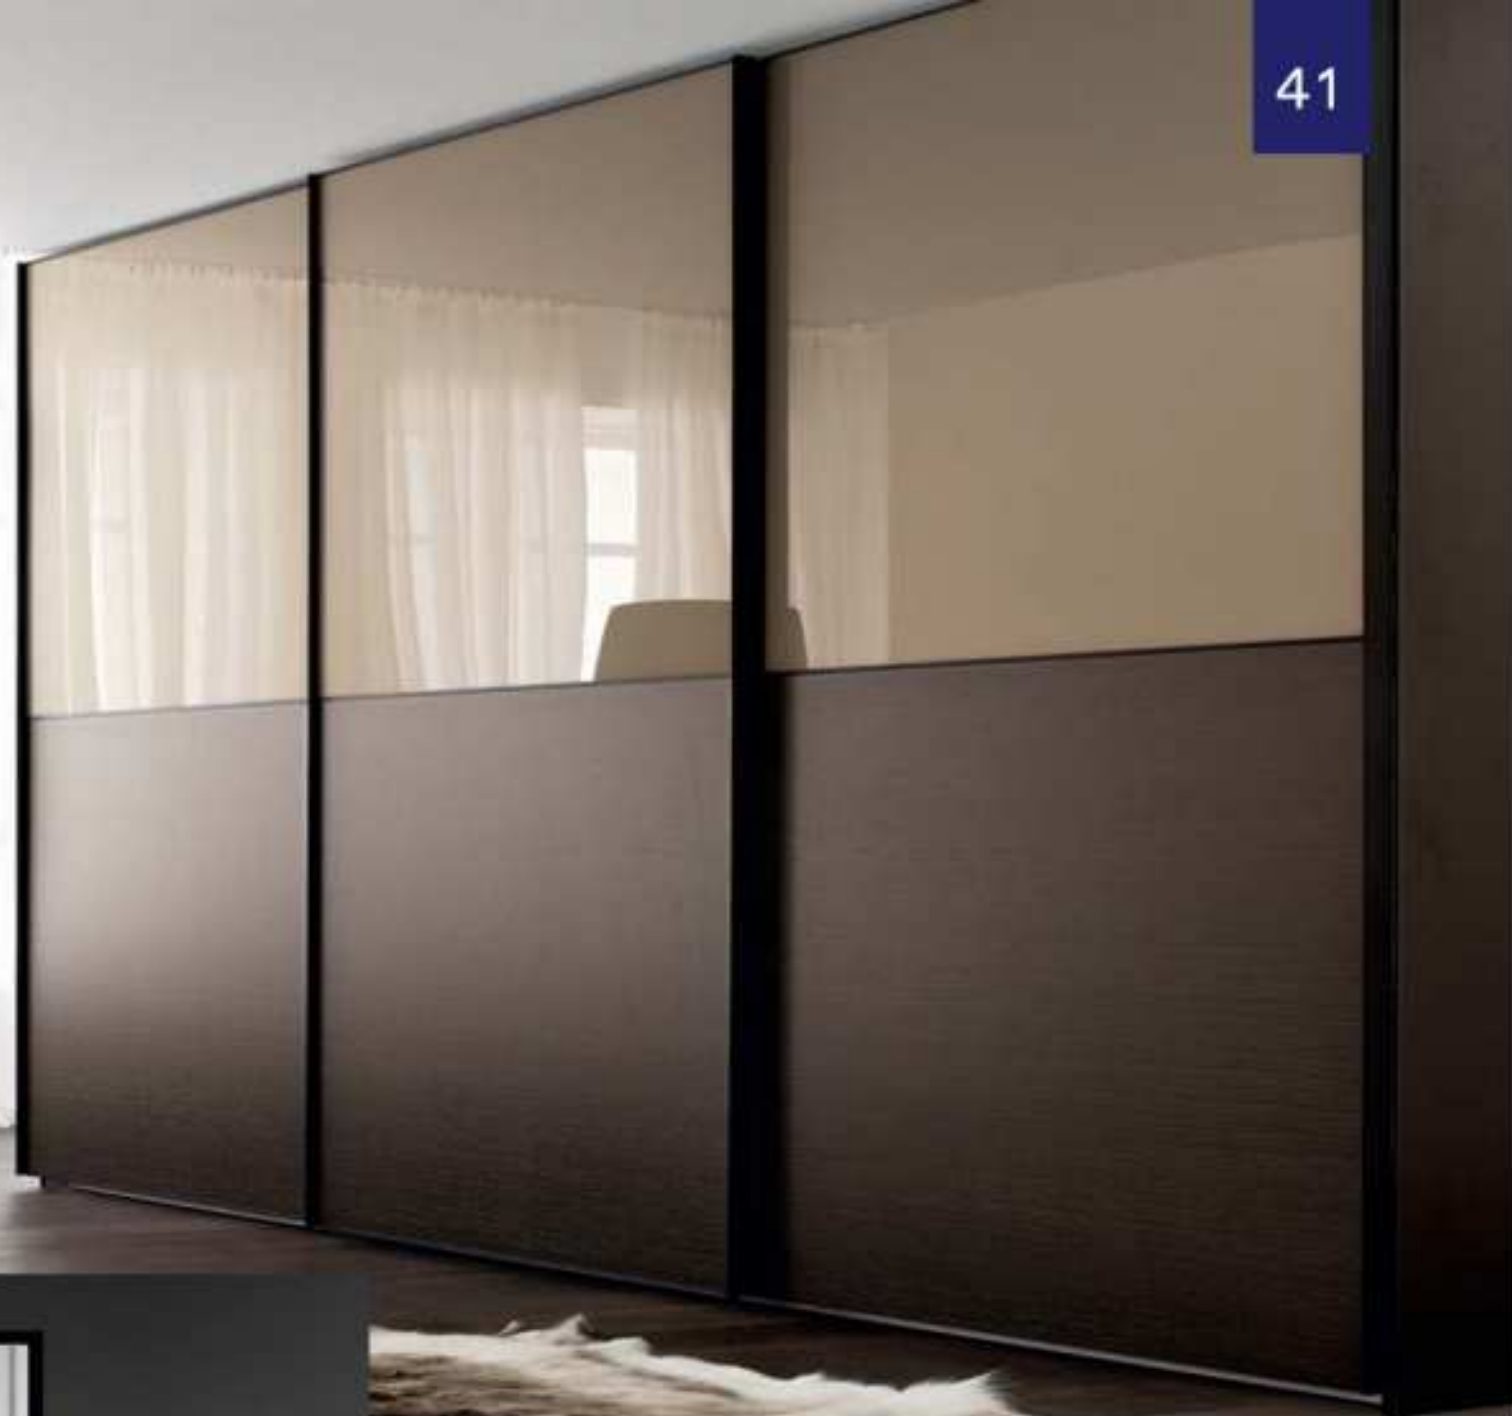

Frente combinado panel wengue y cristal lacado color chocolate.

Armario puertas con panel japonés lacado blanco y franja en roble velado.